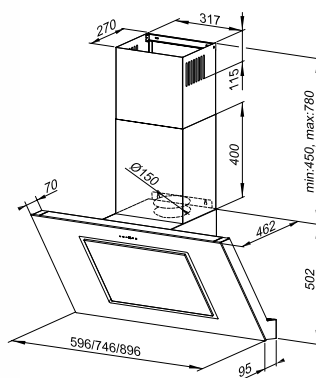

Szer. zabudowy:	90 cm
Wysokość:	90,2–128,2 cm
Głębokość:	46,2 cm
Wydajność:	295–510 m³/h (boost 725 m³/h)
Głośność:	52–63 dB (boost 69 dB)
Sterowanie:	sensorowe (dotykowe) z wyświetlaczem LED + pilot w zestawie
Oświetlenie:	LED 2×3 W
Filtr:	aluminiowy – wielowarstwowy, wzmacniany, węglowy – ASC 200 (opcjonalnie)
Wykonanie:	czarne hartowane szkło, stal lakierowana na czarno, stal szlachetna (nierdzewna) Inox
Dodatki:	timer 15 min
Tryb pracy:	wyciąg lub pochłaniacz
Linia:	GLOBALO Design

Szer. zabudowy:	60 cm
Wysokość:	87,8–114,3 cm
Głębokość:	40 cm
Wydajność:	300–515 m³/h (boost 670 m³/h)
Głośność:	52–63 dB (boost 69 dB)
Sterowanie:	sensorowe (dotykowe) z wyświetlaczem LED + pilot w zestawie
Oświetlenie:	LED 2×3 W
Filtr:	aluminiowy – wielowarstwowy, wzmacniany, węglowy – ASC 200 (opcjonalnie)
Wykonanie:	białe hartowane szkło, stal lakierowana na biało, stal szlachetna (nierdzewna) inox
Dodatki:	timer 15 min
Tryb pracy:	wyciąg lub pochłaniacz
Linia:	GLOBALO Design