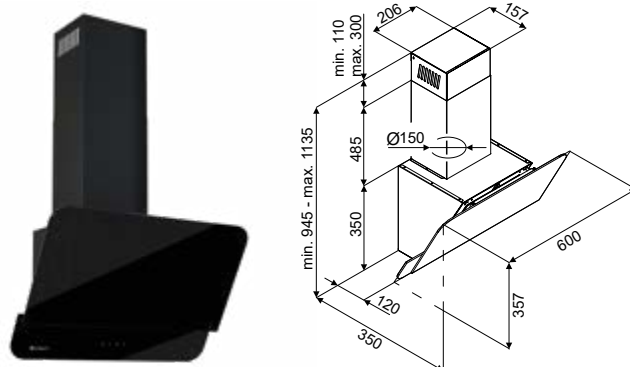

Szer. zabudowy:	90 cm
Wysokość:	87,8–114,3 cm
Głębokość:	41 cm
Wydajność:	310–655 m³/h (boost 720 m³/h)
Głośność:	51–63 dB (boost 69 dB)
Sterowanie:	sensorowe (dotykowe) z wyświetlaczem LED + pilot w zestawie
Oświetlenie:	LED 2×3 W
Filtr:	alumiowy – wielowarstwowy, wzmacniany, węglowy – ASC 200 (opcjonalnie)
Wykonanie:	czarne hartowane szkło, stal lakierowana na czarno
Dodatki:	timer 15 min
Tryb pracy:	wyciąg lub pochłaniacz
Linia:	GLOBALO Design

Szer. zabudowy:	60 cm
Wysokość:	94,5–113,5 cm
Głębokość:	35 cm
Wydajność:	235–640 m³/h
Głośność:	54–69 dB
Sterowanie:	sensorowe (dotykowe) ze wskaźnikiem LED
Oświetlenie:	LED 2×3 W
Filtr:	alumiowy – wielowarstwowy, wzmacniany, węglowy – CSC 306 (opcjonalnie)
Wykonanie:	czarne hartowane szkło, stal lakierowana na czarno
Tryb pracy:	wyciąg lub pochłaniacz
Linia:	GLOBALO Design

Dostępny w kolorach:

☐ VINTIO 90.2 WHITE

Dostępny w kolorach:

☐ WROTMA 60.1 WHITE