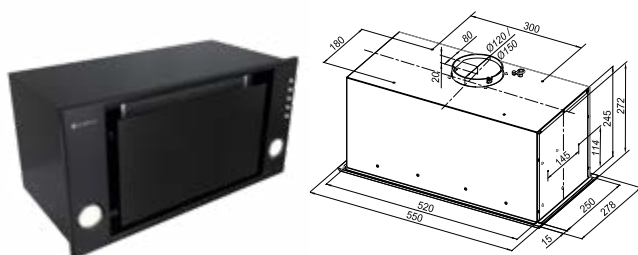

Dostępny w kolorach:

- LOFETTI 70.1 INOX
- LOFETTI 70.1 BLACK

Dostępny w kolorach:

- LAIZENO 60.2 WHITE

**LAIZENO 70.1 WHITE**  
OKAP DO ZABUDOWY

**RETIO 60.1 BLACK**  
OKAP DO ZABUDOWY

<b>Szer. zabudowy:</b>	70 cm
<b>Wysokość:</b>	24,6 cm
<b>Głębokość:</b>	28 cm
<b>Wydajność:</b>	235–410 m <sup>3</sup> /h (boost 580 m <sup>3</sup> /h)
<b>Głośność:</b>	48–61 dB (boost 66 dB)
<b>Sterowanie:</b>	elektryczne klawiszami Soft-Touch z wyświetlaczem LED
<b>Oświetlenie:</b>	LED 2×3 W
<b>Filtr:</b>	aluminiowy – wielowarstwowy, wzmacniany, węglowy – ASC 200 (opcjonalnie)
<b>Wykonanie:</b>	stal lakierowana na biało
<b>Tryb pracy:</b>	wyciąg lub pochłaniacz
<b>Linia:</b>	GLOBALO Design

<b>Szer. zabudowy:</b>	60 cm
<b>Wysokość:</b>	27,2 cm
<b>Głębokość:</b>	27,8 cm
<b>Wydajność:</b>	215–340 m <sup>3</sup> /h (boost 525 m <sup>3</sup> /h)
<b>Głośność:</b>	48–66 dB
<b>Sterowanie:</b>	push-button
<b>Oświetlenie:</b>	LED 2×3 W
<b>Filtr:</b>	aluminiowy – wielowarstwowy, wzmacniany, węglowy – ASC 200 (opcjonalnie)
<b>Wykonanie:</b>	stal lakierowana na czarno
<b>Tryb pracy:</b>	wyciąg lub pochłaniacz
<b>Linia:</b>	GLOBALO Design