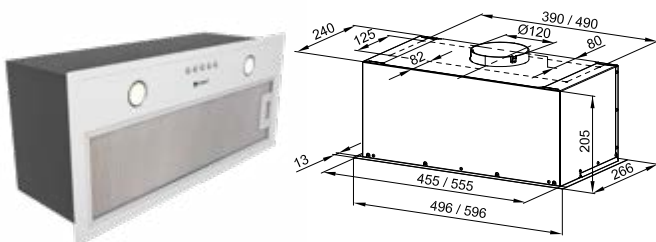

<b>Szer. zabudowy:</b>	60 cm
<b>Wysokość:</b>	25 cm
<b>Głębokość:</b>	28 cm
<b>Wydajność:</b>	130–305 m <sup>3</sup> /h
<b>Głośność:</b>	47–61 dB
<b>Sterowanie:</b>	push-button
<b>Oświetlenie:</b>	LED 2×3 W
<b>Filtr:</b>	alumiowy – wielowarstwowy, wzmacniany, węglowy – ASC 450 (opcjonalnie)
<b>Wykonanie:</b>	czarne hartowane szkło
<b>Tryb pracy:</b>	wyciąg lub pochtaniacz
<b>Linia:</b>	GLOBALO Design

Dostępny w kolorach:

APRICO 60.1 BLACK

Dostępny w kolorach:

VIPERO 60.1 WHITE

**DELICO 50.1 WHITE**  
OKAP DO ZABUDOWY

**DELICO 60.1 BLACK**  
OKAP DO ZABUDOWY

<b>Szer. zabudowy:</b>	50 cm
<b>Wysokość:</b>	20,5 cm
<b>Głębokość:</b>	26,6 cm
<b>Wydajność:</b>	135–315 m <sup>3</sup> /h
<b>Głośność:</b>	47–61 dB
<b>Sterowanie:</b>	push-button
<b>Oświetlenie:</b>	LED 2×3 W
<b>Filtr:</b>	alumiowy – wielowarstwowy, wzmacniany, węglowy – ASC 450 (opcjonalnie)
<b>Wykonanie:</b>	stal lakierowana na biało
<b>Tryb pracy:</b>	wyciąg lub pochłaniacz
<b>Linia:</b>	GLOBALO Design

<b>Szer. zabudowy:</b>	60 cm
<b>Wysokość:</b>	20,5 cm
<b>Głębokość:</b>	26,6 cm
<b>Wydajność:</b>	130–320 m <sup>3</sup> /h
<b>Głośność:</b>	47–61 dB
<b>Sterowanie:</b>	push-button
<b>Oświetlenie:</b>	LED 2×3 W
<b>Filtr:</b>	alumiowy – wielowarstwowy, wzmacniany, węglowy – ASC 450 (opcjonalnie)
<b>Wykonanie:</b>	stal lakierowana na czarno
<b>Tryb pracy:</b>	wyciąg lub pochłaniacz
<b>Linia:</b>	GLOBALO Design