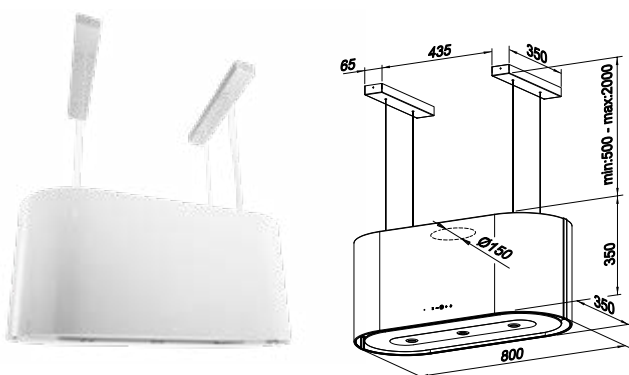

Szer. zabudowy:	80 cm
Wysokość:	85–235 cm
Głębokość:	35 cm
Wydajność:	180–340 m³/h (boost 460 m³/h)
Głośność:	46–61 dB (boost 69 dB)
Sterowanie:	dotykowe podświetlane + pilot
Oświetlenie:	POWER LED 3×3 W + RGB
Filtr:	alumiowy – wielowarstwowy, wzmacniany, węglowy – ASC 200
Wykonanie:	białe hartowane szkło, stal lakierowana na biało
Dodatki:	timer 15 min
Tryb pracy:	pochłaniacz
Linia:	GLOBALO Design

Szer. zabudowy:	80 cm
Wysokość:	85–235 cm
Głębokość:	37 cm
Wydajność:	205–375 m³/h (boost 525 m³/h)
Głośność:	46–61 dB (boost 69 dB)
Sterowanie:	dotykowe podświetlane + pilot
Oświetlenie:	LED 4×3W
Filtr:	alumiowy – wielowarstwowy, wzmacniany, węglowy – ASC 200
Wykonanie:	czarne hartowane szkło, stal lakierowana na czarno
Dodatki:	timer 15 min
Tryb pracy:	pochłaniacz
Linia:	GLOBALO Design

Dostępny w kolorach:

■ ARGENTELO 80.4 BLACK

Dostępny w kolorach:

□ TUDARA 80.4 WHITE