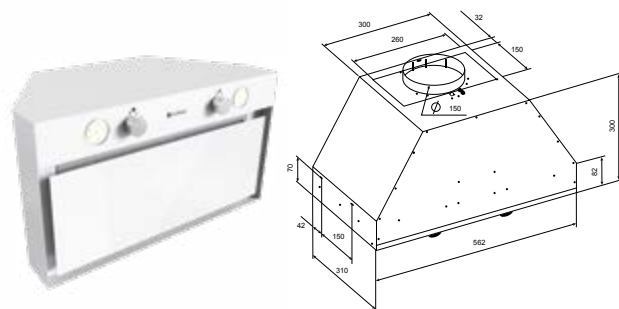

Szer. zabudowy:	60 cm
Wysokość:	30 cm
Głębokość:	31 cm
Wydajność:	232 m³/h–306 m³/h (boost 560 m³/h)
Głośność:	45 dB–51 dB (boost 66 dB)
Sterowanie:	pokrętło
Oświetlenie:	LED 2×3 W
Filtr:	aluminiowy 5-warstwowy, wzmacniany
Wykonanie:	stal lakierowana na czarno
Tryb pracy:	wyciąg lub pochtaniacz
Linia:	GLOBALO Design

Szer. zabudowy:	60 cm
Wysokość:	30 cm
Głębokość:	31 cm
Wydajność:	232 m³/h–306 m³/h (boost 560 m³/h)
Głośność:	45 dB–51 dB (boost 66 dB)
Sterowanie:	pokrętło
Oświetlenie:	LED 2×3 W
Filtr:	aluminiowy 5-warstwowy, wzmacniany
Wykonanie:	stal lakierowana na biało
Tryb pracy:	wyciąg lub pochtaniacz
Linia:	GLOBALO Design

Dostępny w kolorach:

☐ SPEDTERO 60.1 WHITE

Dostępny w kolorach:

☒ FLOWERI 60.1 BLACK