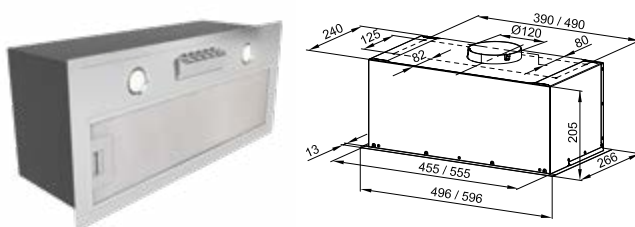

<b>Szer. zabudowy:</b>	60 cm
<b>Wysokość:</b>	25 cm
<b>Głębokość:</b>	28 cm
<b>Wydajność:</b>	130-305 m <sup>3</sup> /h
<b>Głośność:</b>	47-61 dB
<b>Sterowanie:</b>	push-button
<b>Oświetlenie:</b>	pasek LED 9 W
<b>Filtr:</b>	aluminiowy – wielowarstwowy, wzmacniany, węglowy – ASC 450 (opcjonalnie)
<b>Wykonanie:</b>	czarne hartowane szkło, stal lakierowana na czarno
<b>Tryb pracy:</b>	wyciąg lub pochłaniacz
<b>Linia:</b>	GLOBALO Design

Dostępny w kolorach:

GINGERO 60.1 WHITE

Dostępny w kolorach:

RIGELO 60.2 WHITE

**SENTURO 60.3 WHITE**  
OKAP DO ZABUDOWY

**NOWIMO 60.1 INOX**  
OKAP DO ZABUDOWY

<b>Szer. zabudowy:</b>	60 cm
<b>Wysokość:</b>	35 cm
<b>Głębokość:</b>	29 cm
<b>Wydajność:</b>	305–525 m <sup>3</sup> /h
<b>Głośność:</b>	48–66 dB
<b>Sterowanie:</b>	push-button
<b>Oświetlenie:</b>	pasek LED 5 W
<b>Filtr:</b>	aluminiowy – wielowarstwowy, wzmacniany, węglowy – ASC 200 (opcjonalnie)
<b>Wykonanie:</b>	białe hartowane szkło, stal lakierowana na biało
<b>Tryb pracy:</b>	wyciąg lub pochłaniacz
<b>Linia:</b>	GLOBALO Design

<b>Szer. zabudowy:</b>	60 cm
<b>Wysokość:</b>	20,5 cm
<b>Głębokość:</b>	26,6 cm
<b>Wydajność:</b>	130–320 m <sup>3</sup> /h
<b>Głośność:</b>	45–61 dB
<b>Sterowanie:</b>	push-button
<b>Oświetlenie:</b>	LED 2×3 W
<b>Filtr:</b>	aluminiowy – wielowarstwowy, wzmacniany, węglowy – ASC 450 (opcjonalnie)
<b>Wykonanie:</b>	stal szlachetna (nierdzewna) Inox
<b>Tryb pracy:</b>	wyciąg lub pochłaniacz
<b>Linia:</b>	GLOBALO Design