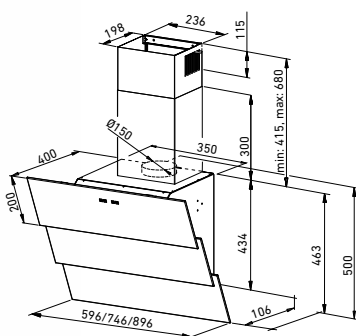

Dostępny w kolorach:

LARTO 90.3 WHITE

Dostępny w szerokościach:

↔ MERTO 90.3 BLACK

**MIRIDA 60.3 WHITE/WH**  
OKAP PRZYŚCIENNY SKOŚNY

**MIRIDA 90.3 BLACK/BL**  
OKAP PRZYŚCIENNY SKOŚNY

<b>Szer. zabudowy:</b>	60 cm
<b>Wysokość:</b>	87,8–114,3 cm
<b>Głębokość:</b>	40 cm
<b>Wydajność:</b>	300–515 m <sup>3</sup> /h (boost 670 m <sup>3</sup> /h)
<b>Głośność:</b>	52–63 dB (boost 69 dB)
<b>Sterowanie:</b>	sensorowe (dotykowe) z wyświetlaczem LED + pilot w zestawie
<b>Oświetlenie:</b>	LED 2×1,2 W
<b>Filtr:</b>	aluminiowy – wielowarstwowy, wzmacniany, węglowy – ASC 200 (opcjonalnie)
<b>Wykonanie:</b>	białe hartowane szkło, stal lakierowana na biało
<b>Dodatki:</b>	timer 15 min
<b>Tryb pracy:</b>	wyciąg lub pochłaniacz
<b>Linia:</b>	GLOBALO Design