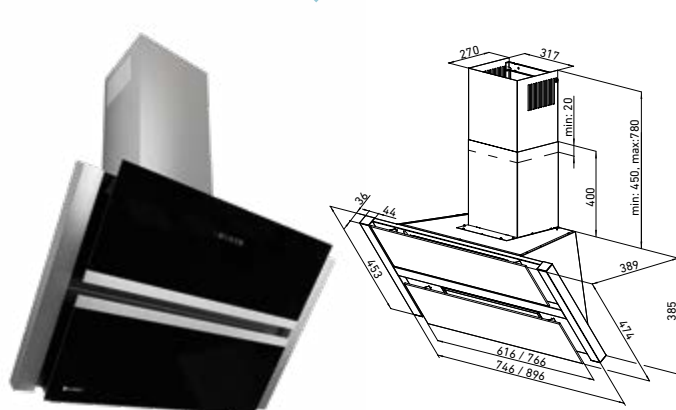

<b>Szer. zabudowy:</b>	90 cm
<b>Wysokość:</b>	108–138 cm
<b>Głębokość:</b>	42 cm
<b>Wydajność:</b>	270–540 m <sup>3</sup> /h (boost 745 m <sup>3</sup> /h)
<b>Głośność:</b>	51–63 dB (boost 67 dB)
<b>Sterowanie:</b>	sensorowe (dotykowe) ze wskaźnikiem LED
<b>Oświetlenie:</b>	LED 2×3 W
<b>Filtr:</b>	alumiowy – wielowarstwowy, wzmacniany węglowy – TSC 300 (opcjonalnie)
<b>Wykonanie:</b>	czarne hartowane szkło, stal lakierowana na czarno, stal szlachetna (nierdzewna) Inox
<b>Dodatki:</b>	timer 10–90 min
<b>Tryb pracy:</b>	wyciąg lub pochłaniacz
<b>Linia:</b>	GLOBALO Exclusive