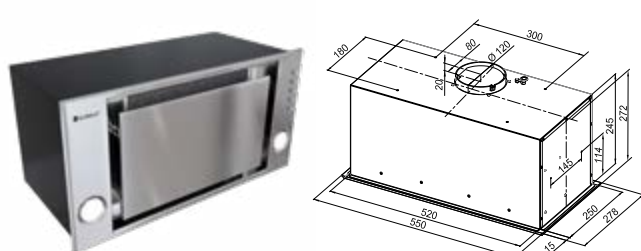

Dostępny w kolorach:

■ LAIZENO 70.1 BLACK

Dostępny w kolorach:

□ RETIO 60.1 WHITE

■ RETIO 60.1 INOX

**DESOLERO 60.2 WHITE**  
OKAP DO ZABUDOWY

**INSOLITA 60.1 INOX**  
OKAP DO ZABUDOWY

<b>Szer. zabudowy:</b>	60 cm
<b>Wysokość:</b>	27,2 cm
<b>Głębokość:</b>	27,8 cm
<b>Wydajność:</b>	285–340 m <sup>3</sup> /h (boost 525 m <sup>3</sup> /h)
<b>Głośność:</b>	54–66 dB
<b>Sterowanie:</b>	push-button
<b>Oświetlenie:</b>	LED 2×3 W
<b>Filtr:</b>	alumiowy – wielowarstwowy, wzmacniany, węglowy – ASC 200 (opcjonalnie)
<b>Wykonanie:</b>	białe, hartowane szkło, stal lakierowana na biało
<b>Tryb pracy:</b>	wyciąg lub pochłaniacz
<b>Linia:</b>	GLOBALO Design

<b>Szer. zabudowy:</b>	60 cm
<b>Wysokość:</b>	27,2 cm
<b>Głębokość:</b>	27,8 cm
<b>Wydajność:</b>	125–300 m <sup>3</sup> /h
<b>Głośność:</b>	47 dB
<b>Sterowanie:</b>	push-button
<b>Oświetlenie:</b>	LED 2×3 W
<b>Filtr:</b>	alumiowy – wielowarstwowy, wzmacniany, węglowy – ASC 450 (opcjonalnie)
<b>Wykonanie:</b>	stal szlachetna (nierdzewna) Inox
<b>Tryb pracy:</b>	wyciąg lub pochłaniacz
<b>Linia:</b>	GLOBALO Design