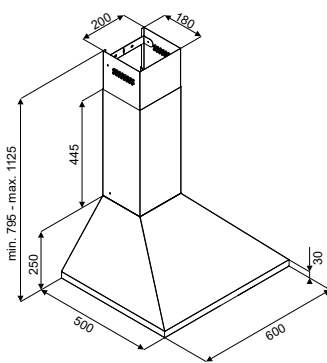

Szer. zabudowy:	38 cm
Wysokość:	81,7 cm
Głębokość:	50 cm
Wydajność:	260–485 m³/h (boost 710 m³/h)
Głośność:	49–63 dB (boost 68 dB)
Sterowanie:	sensorowe (dotykowe) ze wskaźnikiem LED
Oświetlenie:	LED 2x2 W
Filtr:	alumiowy – wielowarstwowy, wzmacniany, węglowy – kaseta CSC 306 (opcjonalnie)
Wykonanie:	stal lakierowana na biało
Dodatki:	timer 10–90 min
Tryb pracy:	wyciąg lub pochłaniacz
Linia:	GLOBALO Design

Szer. zabudowy:	60 cm
Wysokość:	79,5–112,5 cm
Głębokość:	50 cm
Wydajność:	220–560 m³/h
Głośność:	45–65 dB
Sterowanie:	pokrętła
Oświetlenie:	LED 2x3 W
Filtr:	alumiowy – wielowarstwowy, wzmacniany, węglowy – ASC 200 (opcjonalnie)
Wykonanie:	stal lakierowana na czarno
Tryb pracy:	wyciąg lub pochłaniacz
Linia:	GLOBALO Design

Dostępny w kolorach:

- ROXANO 39.1 INOX
- ROXANO 39.1 BLACK