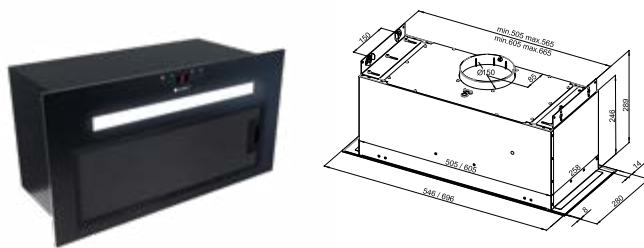

Szer. zabudowy:	60 cm
Wysokość:	24,6 cm
Głębokość:	28 cm
Wydajność:	235–410 m³/h (boost 575 m³/h)
Głośność:	48–61 dB (boost 66 dB)
Sterowanie:	elektroniczne klawiszami Soft-Touch z wyświetlaczem LED
Oświetlenie:	pasek LED 5 W
Filtr:	aluminiowy – wielowarstwowy, wzmacniany, węglowy – ASC 200 (opcjonalnie)
Wykonanie:	stal lakierowana na biało
Dodatki:	pilot (opcjonalnie)
Tryb pracy:	wyciąg lub pochtaniacz
Linia:	GLOBALO Design

Szer. zabudowy:	60 cm
Wysokość:	24,6 cm
Głębokość:	28 cm
Wydajność:	235–410 m³/h (boost 575 m³/h)
Głośność:	48–61 dB (boost 66 dB)
Sterowanie:	elektroniczne klawiszami Soft-Touch z wyświetlaczem LED
Oświetlenie:	pasek LED 5 W
Filtr:	aluminiowy – wielowarstwowy, wzmacniany, węglowy – ASC 200 (opcjonalnie)
Wykonanie:	stal lakierowana na czarno
Dodatki:	pilot (opcjonalnie)
Tryb pracy:	wyciąg lub pochtaniacz
Linia:	GLOBALO Design

Dostępny w kolorach:

- ☒ AMADIO 60.2 INOX
- ☒ AMADIO 60.2 BLACK

Dostępny w kolorach:

- ☐ AGENDERO 60.2 WHITE