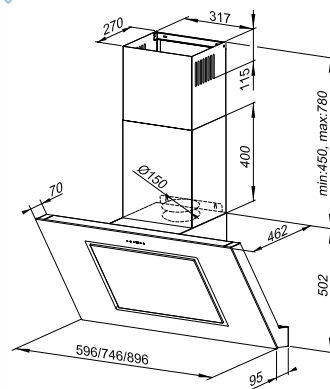

Szer. zabudowy:	60 cm
Wysokość:	99,5–131 cm
Głębokość:	47,2 cm
Wydajność:	265–525 m³/h (boost 620 m³/h)
Głośność:	51–65 dB (boost 68 dB)
Sterowanie:	sensorowe (dotykowe) ze wskaźnikiem LED
Oświetlenie:	pasek LED 12 W
Filtr:	alumiowy – wielowarstwowy, wzmacniany, węglowy – CSC 306 (opcjonalnie)
Wykonanie:	czarne hartowane szkło, stal lakierowana na czarno
Tryb pracy:	wyciąg lub pochtaniacz
Linia:	GLOBALO Design

Szer. zabudowy:	75 cm
Wysokość:	90,2 - 128,2 cm
Głębokość:	46 cm
Wydajność:	300–535 m³/h (boost 755 m³/h)
Głośność:	52–63 dB (boost 69 dB)
Sterowanie:	sensorowe (dotykowe) z wyświetlaczem LED + pilot w zestawie
Oświetlenie:	LED 2×3 W
Filtr:	alumiowy – wielowarstwowy, wzmacniany, węglowy – ASC 200 (opcjonalnie)
Wykonanie:	czarne hartowane szkło, stal lakierowana na czarno, stal szlachetna (nierdzewna) Inox
Dodatki:	timer 15 min
Tryb pracy:	wyciąg lub pochtaniacz
Linia:	GLOBALO Design

Dostępny w szerokościach:

↔ ZENESOR 90.1 BLACK