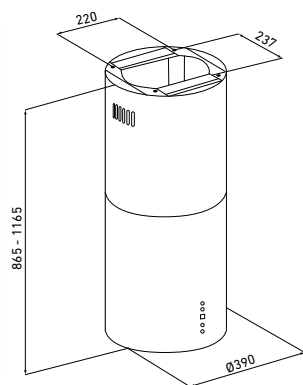

Szer. zabudowy:	39 cm
Wysokość:	86,5–116,5 cm
Głębokość:	39 cm
Wydajność:	312–537 m³/h (boost 742 m³/h)
Głośność:	46–61 dB (boost 66 dB)
Sterowanie:	elektryczne klawiszami Soft-Touch z wyświetlaczem LED
Oświetlenie:	POWER LED 4×3 W
Filtr:	aluminiowy – wielowarstwowy, wzmacniany, węglowy – kasetka CSC 306 (opcjonalnie)
Wykonanie:	stal inox lakierowana na kolor złoty (połysk)
Dodatki:	timer 10–90 min
Tryb pracy:	wyciąg lub pochłaniacz
Linia:	GLOBALO Exclusive

Szer. zabudowy:	39 cm
Wysokość:	86,5–116,5 cm
Głębokość:	39 cm
Wydajność:	312–537 m³/h (boost 742 m³/h)
Głośność:	46–61 dB (boost 66 dB)
Sterowanie:	elektryczne klawiszami Soft-Touch z wyświetlaczem LED
Oświetlenie:	POWER LED 4×3 W
Filtr:	aluminiowy – wielowarstwowy, wzmacniany, węglowy – kasetka CSC 306 (opcjonalnie)
Wykonanie:	stal inox lakierowana na kolor niebieski (mat)
Dodatki:	timer 10–90 min
Tryb pracy:	wyciąg lub pochłaniacz
Linia:	GLOBALO Exclusive

Dostępny w kolorach:

- CYLINDRO ISOLA 39.5 TITANIUM
- CYLINDRO ISOLA 39.5 MIEDZIANY
- CYLINDRO ISOLA 39.5 ROSE
- CYLINDRO ISOLA 39.5 LIGHT GOLD

Dostępny w kolorach:

- CYLINDRO ISOLA 39.5 GREEN