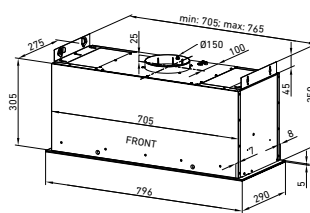

Szer. zabudowy:	80 cm
Wysokość:	30,5 cm
Głębokość:	29 cm
Wydajność:	260–510 m³/h (boost 640 m³/h)
Głośność:	50–62 dB (boost 67 dB)
Sterowanie:	sensorowe (dotykowe) z wyświetlaczem LED + pilot w zestawie
Oświetlenie:	pasek LED 5 W
Filtr:	alumiowy – wielowarstwowy, wzmacniany, węglowy – ASC 200 (opcjonalnie)
Wykonanie:	czarne hartowane szkło, stal lakierowana na czarno
Dodatki:	timer 15 min
Tryb pracy:	wyciąg lub pochłaniacz
Linia:	GLOBALO Exclusive

Szer. zabudowy:	80 cm
Wysokość:	30,5 cm
Głębokość:	29 cm
Wydajność:	220–395 m³/h (boost 510 m³/h)
Głośność:	48–61 dB (boost 66 dB)
Sterowanie:	sensorowe (dotykowe) z wyświetlaczem LED + pilot w zestawie
Oświetlenie:	pasek LED 5 W
Filtr:	alumiowy – wielowarstwowy, wzmacniany, węglowy – ASC 200 (opcjonalnie)
Wykonanie:	białe hartowane szkło, stal lakierowana na biało
Dodatki:	timer 15 min
Tryb pracy:	wyciąg lub pochłaniacz
Linia:	GLOBALO Exclusive

Dostępny w kolorach:

☐ LOTEO 80.4 PLUS WHITE

Dostępny w kolorach:

☒ LOTEO 80.4 BLACK