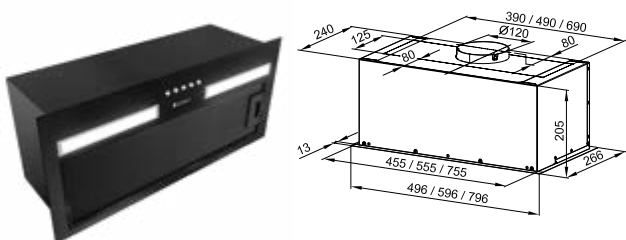

Dostępny w kolorach:

- DELICO 50.1 INOX
- DELICO 50.1 BLACK

Dostępny w kolorach:

- DELICO 60.1 WHITE
- DELICO 60.1 INOX

**HADARIO 60.2 BLACK**  
OKAP DO ZABUDOWY

**HADARIO 80.2 BLACK**  
OKAP DO ZABUDOWY

<b>Szer. zabudowy:</b>	60 cm
<b>Wysokość:</b>	20,5 cm
<b>Głębokość:</b>	26,6 cm
<b>Wydajność:</b>	130–320 m <sup>3</sup> /h
<b>Głośność:</b>	45–61 dB
<b>Sterowanie:</b>	push-button
<b>Oświetlenie:</b>	pasek LED 2×5 W
<b>Filtr:</b>	alumiowy – wielowarstwowy, wzmacniany, węglowy – ASC 450 (opcjonalnie)
<b>Wykonanie:</b>	stal lakierowana na czarno
<b>Tryb pracy:</b>	wyciąg lub pochtaniacz
<b>Linia:</b>	GLOBALO Design

<b>Szer. zabudowy:</b>	80 cm
<b>Wysokość:</b>	20,5 cm
<b>Głębokość:</b>	26,6 cm
<b>Wydajność:</b>	145–330 m <sup>3</sup> /h
<b>Głośność:</b>	45–61 dB
<b>Sterowanie:</b>	push-button
<b>Oświetlenie:</b>	pasek LED 2×6 W
<b>Filtr:</b>	alumiowy – wielowarstwowy, wzmacniany, węglowy – okrągły ASC 450 (opcjonalnie)
<b>Wykonanie:</b>	stal lakierowana na czarno
<b>Tryb pracy:</b>	wyciąg lub pochtaniacz
<b>Linia:</b>	GLOBALO Design