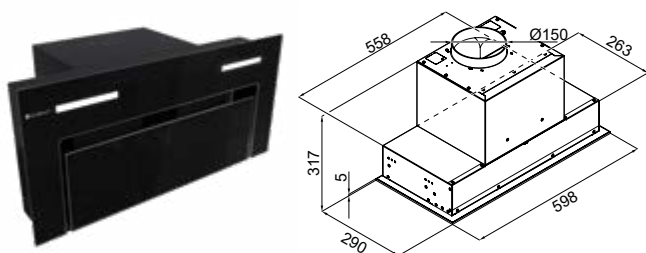

Szer. zabudowy:	60 cm
Wysokość:	31,7 cm
Głębokość:	29 cm
Wydajność:	224-483 m³/h (boost 562 m³/h)
Głośność:	46-59 dB (boost 66 dB)
Sterowanie:	sensorowe (dotykowe) z wyświetlaczem LED + pilot w zestawie
Oświetlenie:	pasek LED 2×3 W
Filtr:	aluminiowy – wielowarstwowy, wzmacniany, węglowy – FWK 385 (opcjonalnie)
Wykonanie:	czarne hartowane szkło, stal lakierowana na czarno
Dodatki:	regulacja natężenia światła za pomocą pilota
Tryb pracy:	wyciąg lub pochłaniacz
Linia:	GLOBALO Design

Szer. zabudowy:	60 cm
Wysokość:	25 cm
Głębokość:	28 cm
Wydajność:	130-305 m³/h
Głośność:	47-61 dB
Sterowanie:	push-button
Oświetlenie:	pasek LED 9 W
Filtr:	aluminiowy – wielowarstwowy, wzmacniany, węglowy – ASC 450 (opcjonalnie)
Wykonanie:	czarne hartowane szkło, stal lakierowana na czarno
Tryb pracy:	wyciąg lub pochłaniacz
Linia:	GLOBALO Design

Dostępny w kolorach:

☐ GINGERO 60.1 WHITE

Dostępny w kolorach:

☐ RIGELO 60.2 WHITE