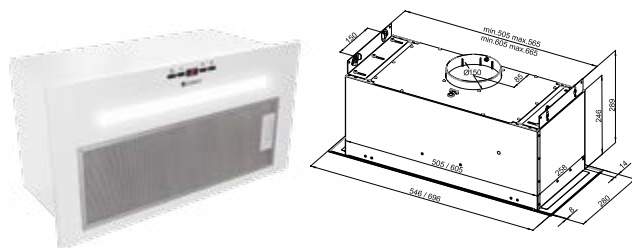

Szer. zabudowy:	60 cm
Wysokość:	24,6 cm
Głębokość:	28 cm
Wydajność:	235–410 m³/h (boost 575 m³/h)
Głośność:	48–61 dB (boost 66 dB)
Sterowanie:	elektroniczne klawiszami Soft-Touch z wyświetlaczem LED
Oświetlenie:	pasek LED 5 W
Filtr:	aluminiowy – wielowarstwowy, wzmacniany, węglowy – ASC 200 (opcjonalnie)
Wykonanie:	stal lakierowana na biało
Dodatki:	pilot (opcjonalnie)
Tryb pracy:	wyciąg lub pochtaniacz
Linia:	GLOBALO Design

Szer. zabudowy:	60 cm
Wysokość:	24,6 cm
Głębokość:	28 cm
Wydajność:	235–410 m³/h (boost 575 m³/h)
Głośność:	48–61 dB (boost 66 dB)
Sterowanie:	elektroniczne klawiszami Soft-Touch z wyświetlaczem LED
Oświetlenie:	pasek LED 5 W
Filtr:	aluminiowy – wielowarstwowy, wzmacniany, węglowy – ASC 200 (opcjonalnie)
Wykonanie:	stal lakierowana na czarno
Dodatki:	pilot (opcjonalnie)
Tryb pracy:	wyciąg lub pochtaniacz
Linia:	GLOBALO Design

Dostępny w kolorach:

- ☒ AMADIO 60.2 INOX
- ☒ AMADIO 60.2 BLACK

Dostępny w kolorach:

- ☐ AGENDERO 60.2 WHITE