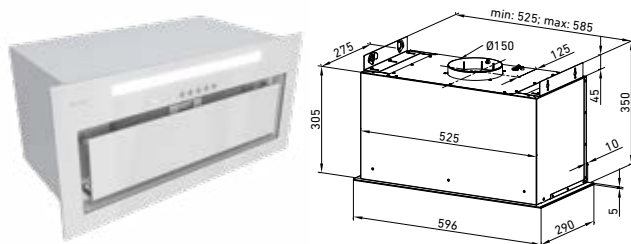

Dostępny w kolorach:

GINGERO 60.1 WHITE

Dostępny w kolorach:

RIGELO 60.2 WHITE

**SENTURO 60.3 WHITE**  
OKAP DO ZABUDOWY

**NOWIMO 60.1 INOX**  
OKAP DO ZABUDOWY

<b>Szer. zabudowy:</b>	60 cm
<b>Wysokość:</b>	35 cm
<b>Głębokość:</b>	29 cm
<b>Wydajność:</b>	305–525 m <sup>3</sup> /h
<b>Głośność:</b>	48–66 dB
<b>Sterowanie:</b>	push-button
<b>Oświetlenie:</b>	pasek LED 5 W
<b>Filtr:</b>	aluminiowy – wielowarstwowy, wzmacniany, węglowy – ASC 200 (opcjonalnie)
<b>Wykonanie:</b>	białe hartowane szkło, stal lakierowana na biało
<b>Tryb pracy:</b>	wyciąg lub pochłaniacz
<b>Linia:</b>	GLOBALO Design

<b>Szer. zabudowy:</b>	60 cm
<b>Wysokość:</b>	20,5 cm
<b>Głębokość:</b>	26,6 cm
<b>Wydajność:</b>	130–320 m <sup>3</sup> /h
<b>Głośność:</b>	45–61 dB
<b>Sterowanie:</b>	push-button
<b>Oświetlenie:</b>	LED 2×3 W
<b>Filtr:</b>	aluminiowy – wielowarstwowy, wzmacniany, węglowy – ASC 450 (opcjonalnie)
<b>Wykonanie:</b>	stal szlachetna (nierdzewna) Inox
<b>Tryb pracy:</b>	wyciąg lub pochłaniacz
<b>Linia:</b>	GLOBALO Design