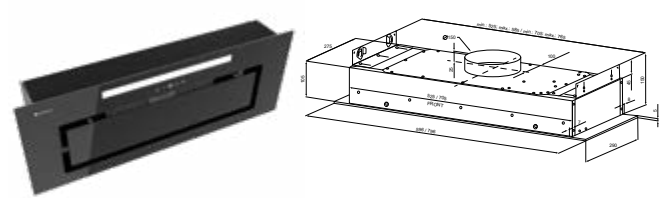

Dostępny w kolorach:

LOTEO 80.4 PLUS WHITE

Dostępny w kolorach:

LOTEO 80.4 BLACK

**SILENTIO 60.2 WHITE**  
OKAP DO ZABUDOWY

**SILENTIO 80.2 BLACK**  
OKAP DO ZABUDOWY

<b>Szer. zabudowy:</b>	60 cm
<b>Wysokość:</b>	10,5 cm
<b>Głębokość:</b>	29 cm
<b>Sterowanie:</b>	sensorowe (dotykowe) z wyświetlaczem LED + pilot w zestawie
<b>Oświetlenie:</b>	pasek LED 5 W
<b>Filtr:</b>	aluminiowy – wielowarstwowy, wzmacniany
<b>Wykonanie:</b>	białe hartowane szkło, stal lakierowana na biało
<b>Dodatki:</b>	timer 15 minut
<b>Tryb pracy:</b>	wyciąg bez silnika - dedykowane do turbiny wewnętrznej TW i elewacyjnej TZ
<b>Linia:</b>	GLOBALO Design

<b>Szer. zabudowy:</b>	80 cm
<b>Wysokość:</b>	10,5 cm
<b>Głębokość:</b>	29 cm
<b>Sterowanie:</b>	sensorowe (dotykowe) z wyświetlaczem LED + pilot w zestawie
<b>Oświetlenie:</b>	pasek LED 5 W
<b>Filtr:</b>	aluminiowy – wielowarstwowy, wzmacniany
<b>Wykonanie:</b>	czarne hartowane szkło, stal lakierowana na czarno
<b>Dodatki:</b>	timer 15 minut
<b>Tryb pracy:</b>	wyciąg bez silnika - dedykowane do turbiny wewnętrznej TW i elewacyjnej TZ
<b>Linia:</b>	GLOBALO Design