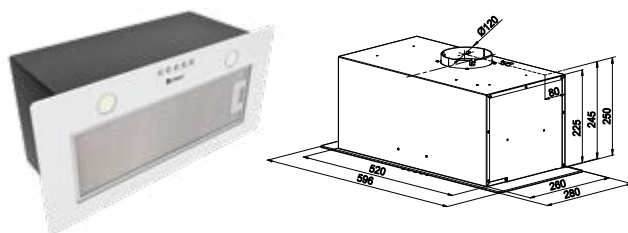

<b>Szer. zabudowy:</b>	60 cm
<b>Wysokość:</b>	27,2 cm
<b>Głębokość:</b>	27,8 cm
<b>Wydajność:</b>	125–300 m <sup>3</sup> /h
<b>Głośność:</b>	47 dB
<b>Sterowanie:</b>	push-button
<b>Oświetlenie:</b>	LED 2×3 W
<b>Filtr:</b>	alumiowy – wielowarstwowy, wzmacniany, węglowy – ASC 450 (opcjonalnie)
<b>Wykonanie:</b>	stal szlachetna (nierdzewna) Inox
<b>Tryb pracy:</b>	wyciąg lub pochłaniacz
<b>Linia:</b>	GLOBALO Design

Dostępny w kolorach:

■ DESOLERO 60.2 BLACK

**APRICO 60.1 WHITE**  
OKAP DO ZABUDOWY

**VIPERO 60.1 BLACK**  
OKAP DO ZABUDOWY

<b>Szer. zabudowy:</b>	60 cm
<b>Wysokość:</b>	25 cm
<b>Głębokość:</b>	28 cm
<b>Wydajność:</b>	130–305 m <sup>3</sup> /h
<b>Głośność:</b>	47–61 dB
<b>Sterowanie:</b>	push-button
<b>Oświetlenie:</b>	LED 2×3 W
<b>Filtr:</b>	alumiowy – wielowarstwowy, węglowy – ASC 450 (opcjonalnie)
<b>Wykonanie:</b>	białe hartowane szkło
<b>Tryb pracy:</b>	wyciąg lub pochtaniacz
<b>Linia:</b>	GLOBALO Design

<b>Szer. zabudowy:</b>	60 cm
<b>Wysokość:</b>	25 cm
<b>Głębokość:</b>	28 cm
<b>Wydajność:</b>	130–305 m <sup>3</sup> /h
<b>Głośność:</b>	47–61 dB
<b>Sterowanie:</b>	push-button
<b>Oświetlenie:</b>	LED 2×3 W
<b>Filtr:</b>	alumiowy – wielowarstwowy, wzmacniany, węglowy – ASC 450 (opcjonalnie)
<b>Wykonanie:</b>	czarne hartowane szkło
<b>Tryb pracy:</b>	wyciąg lub pochtaniacz
<b>Linia:</b>	GLOBALO Design