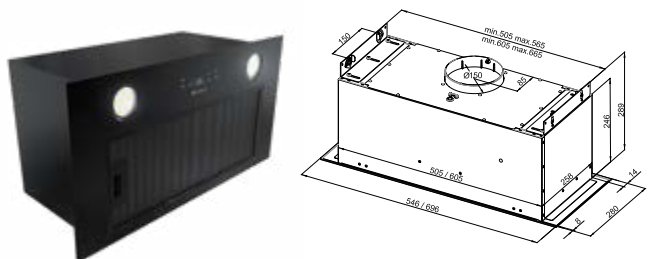

<b>Szer. zabudowy:</b>	70 cm
<b>Wysokość:</b>	24,6 cm
<b>Głębokość:</b>	28 cm
<b>Wydajność:</b>	235–410 m <sup>3</sup> /h (boost 580 m <sup>3</sup> /h)
<b>Głośność:</b>	48–61 dB (boost 66 dB)
<b>Sterowanie:</b>	elektroniczne klawiszami Soft-Touch z wyświetlaczem LED
<b>Oświetlenie:</b>	LED 2×3 W
<b>Filtr:</b>	aluminiowy – wielowarstwowy, wzmacniany, węglowy – ASC 200 (opcjonalnie)
<b>Wykonanie:</b>	stal lakierowana na biało
<b>Dodatki:</b>	pilot (opcjonalnie)
<b>Tryb pracy:</b>	wyciąg lub pochłaniacz
<b>Linia:</b>	GLOBALO Design