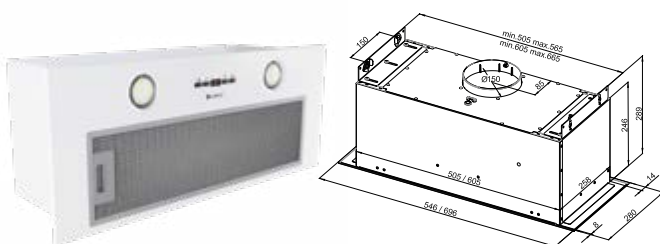

<b>Szer. zabudowy:</b>	70 cm
<b>Wysokość:</b>	24,6 cm
<b>Głębokość:</b>	28 cm
<b>Wydajność:</b>	235–410 m <sup>3</sup> /h (boost 580 m <sup>3</sup> /h)
<b>Głośność:</b>	48–61 dB (boost 66 dB)
<b>Sterowanie:</b>	elektroniczne klawiszami Soft-Touch z wyświetlaczem LED
<b>Oświetlenie:</b>	LED 2×3 W
<b>Filtr:</b>	aluminiowy – wielowarstwowy, wzmacniany, węglowy – ASC 200 (opcjonalnie)
<b>Wykonanie:</b>	stal lakierowana na biało
<b>Dodatki:</b>	pilot (opcjonalnie)
<b>Tryb pracy:</b>	wyciąg lub pochłaniacz
<b>Linia:</b>	GLOBALO Design