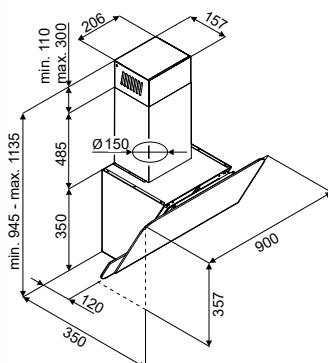

Szer. zabudowy:	90 cm
Wysokość:	94,5–113,5 cm
Głębokość:	35 cm
Wydajność:	230–645 m³/h
Głośność:	48–68 dB
Sterowanie:	sensorowe (dotykowe) ze wskaźnikiem LED
Oświetlenie:	LED 2×3 W
Filtr:	alumiowy – wielowarstwowy, wzmacniany, węglowy – CSC 306 (opcjonalnie)
Wykonanie:	czarne hartowane szkło, stal lakierowana na czarno
Tryb pracy:	wyciąg lub pochłaniacz
Linia:	GLOBALO Design

Szer. zabudowy:	60 cm
Wysokość:	87–113,5 cm
Głębokość:	36 cm
Wydajność:	220–405 m³/h (boost 565 m³/h)
Głośność:	46–58 dB (boost 65 dB)
Sterowanie:	sensorowe (dotykowe) ze wskaźnikiem LED + pilot w zestawie
Oświetlenie:	pasek LED 6 W
Filtr:	alumiowy – wielowarstwowy, wzmacniany, węglowy – ASC 200 (opcjonalnie)
Wykonanie:	czarne hartowane szkło, stal lakierowana na czarno, stal szlachetna (nierdzewna) Inox
Tryb pracy:	wyciąg lub pochłaniacz
Linia:	GLOBALO Design

Dostępny w kolorach:

☐ WROTMA 90.1 WHITE