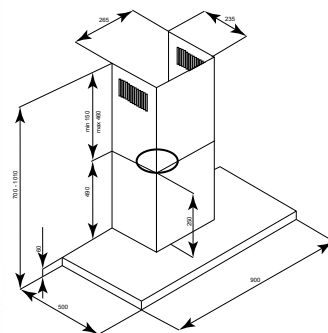

Dostępny w kolorach:

- NOMINA 90.4 SENSOR WHITE
- NOMINA 90.4 SENSOR INOX

**NIDARO 60.3 WHITE**  
OKAP PRZYŚCIENNY

**NIDARO 90.3 WHITE**  
OKAP PRZYŚCIENNY

<b>Szer. zabudowy:</b>	60 cm
<b>Wysokość:</b>	70–101 cm
<b>Głębokość:</b>	50 cm
<b>Wydajność:</b>	218–385 m <sup>3</sup> /h (boost 546 m <sup>3</sup> /h)
<b>Głośność:</b>	43–56 dB (boost 63 dB)
<b>Sterowanie:</b>	sensorowe (dotykowe) ze wskaźnikiem LED
<b>Oświetlenie:</b>	POWER LED 2×3 W
<b>Filtr:</b>	alumiowy – wielowarstwowy, wzmacniany, węglowy – kasetka CSC 309-2 (opcjonalnie)
<b>Wykonanie:</b>	białe hartowane szkło, stal lakierowana na biało
<b>Dodatki:</b>	timer 10–90 min
<b>Tryb pracy:</b>	wyciąg lub pochłaniacz
<b>Linia:</b>	GLOBALO Design