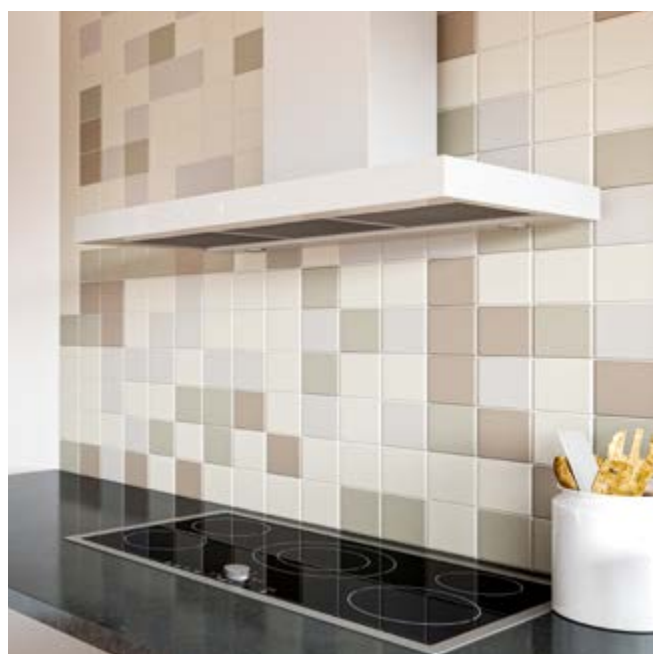

NIDARO 90.3 WHITE
OKAP PRZYŚCIENNY