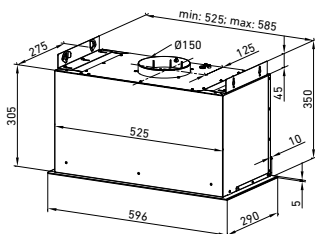

## LOTEO 60.4 WHITE

OKAP DO ZABUDOWY

<b>Szer. zabudowy:</b>	60 cm
<b>Wysokość:</b>	30,5 cm
<b>Głębokość:</b>	29 cm
<b>Wydajność:</b>	315–540 m <sup>3</sup> /h (boost 640 m <sup>3</sup> /h)
<b>Głośność:</b>	50–62 dB (boost 67 dB)
<b>Sterowanie:</b>	sensorowe (dotykowe) z wyświetlaczem LED + pilot w zestawie
<b>Oświetlenie:</b>	pasek LED 10 W
<b>Filtr:</b>	aluminiowy – wielowarstwowy, wzmacniany, węglowy – ASC 200 (opcjonalnie)
<b>Wykonanie:</b>	czarne hartowane szkło, stal lakierowana na czarno
<b>Dodatki:</b>	timer 15 min
<b>Tryb pracy:</b>	wyciąg lub pochłaniacz
<b>Linia:</b>	GLOBALO Exclusive