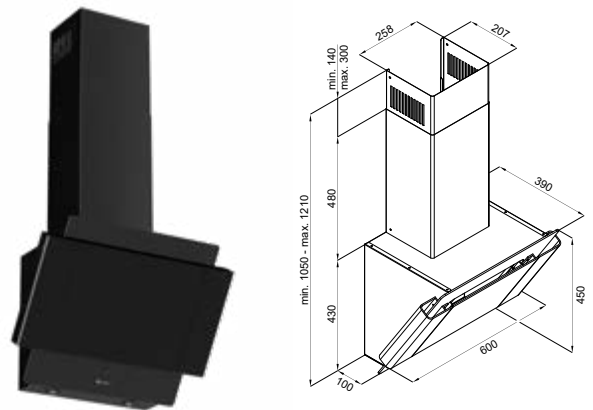

<b>Szer. zabudowy:</b>	90 cm
<b>Wysokość:</b>	90–116,5 cm
<b>Głębokość:</b>	43 cm
<b>Wydajność:</b>	300–545 m <sup>3</sup> /h (boost 730 m <sup>3</sup> /h)
<b>Głośność:</b>	52–64 dB (boost 69 dB)
<b>Sterowanie:</b>	dotykowe podświetlane + pilot w zestawie
<b>Oświetlenie:</b>	LED 2×3 W
<b>Filtr:</b>	alumiowy – wielowarstwowy, wzmacniany, węglowy – ASC 200 (opcjonalnie)
<b>Wykonanie:</b>	białe hartowane szkło, stal lakierowana na biało, stal szlachetna (nierdzewna) Inox
<b>Dodatki:</b>	timer 15 min
<b>Tryb pracy:</b>	wyciąg lub pochtaniacz
<b>Linia:</b>	GLOBALO Exclusive