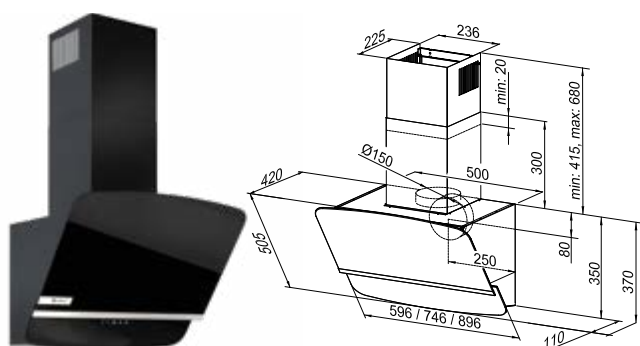

Szer. zabudowy:	60 cm
Wysokość:	78,5–105 cm
Głębokość:	42 cm
Wydajność:	210–370 m³/h (boost 515 m³/h)
Głośność:	45–57 dB (boost 64 dB)
Sterowanie:	dotykowe, podświetlane + pilot sensorowe (dotykowe) z wyświetlaczem LED + pilot
Oświetlenie:	pasek LED 6 W
Filtr:	aluminiowy – wielowarstwowy, wzmacniany, węglowy – ASC 200 (opcjonalnie)
Wykonanie:	czarne hartowane szkło, stal lakierowana na czarno, stal szlachetna (nierdzewna) Inox
Tryb pracy:	wyciąg lub pochłaniacz
Linia:	GLOBALO Design