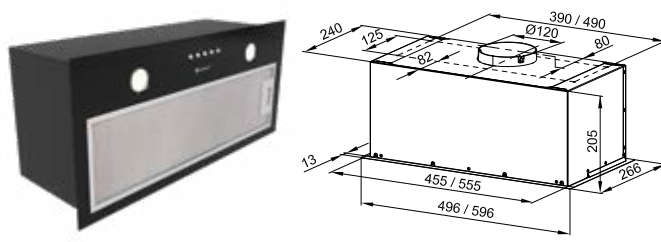

<b>Szer. zabudowy:</b>	60 cm
<b>Wysokość:</b>	25 cm
<b>Głębokość:</b>	28 cm
<b>Wydajność:</b>	130–305 m <sup>3</sup> /h
<b>Głośność:</b>	47–61 dB
<b>Sterowanie:</b>	push-button
<b>Oświetlenie:</b>	LED 2×3 W
<b>Filtr:</b>	alumiowy – wielowarstwowy, wzmacniany, węglowy – ASC 450 (opcjonalnie)
<b>Wykonanie:</b>	czarne hartowane szkło
<b>Tryb pracy:</b>	wyciąg lub pochtaniacz
<b>Linia:</b>	GLOBALO Design

Dostępny w kolorach:

APRICO 60.1 BLACK

Dostępny w kolorach:

VIPERO 60.1 WHITE

**DELICO 50.1 WHITE**  
OKAP DO ZABUDOWY

**DELICO 60.1 BLACK**  
OKAP DO ZABUDOWY

<b>Szer. zabudowy:</b>	50 cm
<b>Wysokość:</b>	20,5 cm
<b>Głębokość:</b>	26,6 cm
<b>Wydajność:</b>	135–315 m <sup>3</sup> /h
<b>Głośność:</b>	47–61 dB
<b>Sterowanie:</b>	push-button
<b>Oświetlenie:</b>	LED 2×3 W
<b>Filtr:</b>	alumiowy – wielowarstwowy, wzmacniany, węglowy – ASC 450 (opcjonalnie)
<b>Wykonanie:</b>	stal lakierowana na biało
<b>Tryb pracy:</b>	wyciąg lub pochłaniacz
<b>Linia:</b>	GLOBALO Design

<b>Szer. zabudowy:</b>	60 cm
<b>Wysokość:</b>	20,5 cm
<b>Głębokość:</b>	26,6 cm
<b>Wydajność:</b>	130–320 m <sup>3</sup> /h
<b>Głośność:</b>	47–61 dB
<b>Sterowanie:</b>	push-button
<b>Oświetlenie:</b>	LED 2×3 W
<b>Filtr:</b>	alumiowy – wielowarstwowy, wzmacniany, węglowy – ASC 450 (opcjonalnie)
<b>Wykonanie:</b>	stal lakierowana na czarno
<b>Tryb pracy:</b>	wyciąg lub pochłaniacz
<b>Linia:</b>	GLOBALO Design