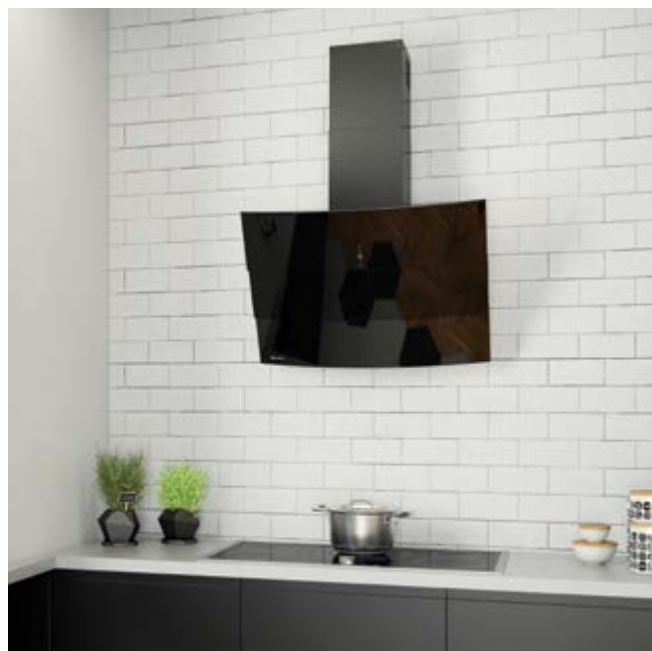

Dostępny w kolorach:

- MIRIDA 60.3 BLACK
- MIRIDA 60.3 BLACK/BL

Dostępny w kolorach:

- MIRIDA 90.3 WHITE/WH
- MIRIDA 90.3 BLACK

**VINTIO 60.2 WHITE**  
OKAP PRZYŚCIENNY SKOŚNY

**VINTIO 75.2 BLACK**  
OKAP PRZYŚCIENNY SKOŚNY