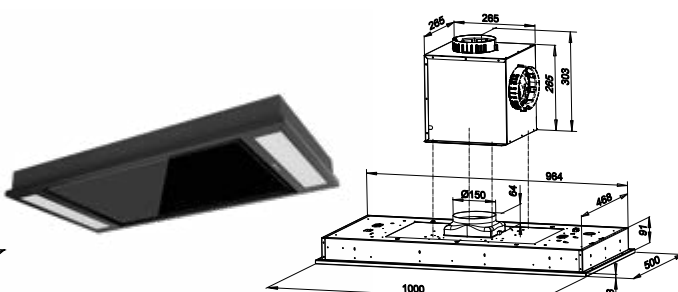

Szer. zabudowy:	100 cm
Wysokość:	15,5 cm
Głębokość:	50 cm
Wydajność:	315–520 m³/h (boost 590 m³/h)
Głośność:	52–65 dB (boost 70 dB)
Sterowanie:	za pomocą pilota
Oświetlenie:	LED 2×13 W
Filtr:	alumiowy – wielowarstwowy, wzmacniany, węglowy – kaseta KSC 300 (opcjonalnie)
Wykonanie:	białe szkło, stal lakierowana na biało
Tryb pracy:	wyciąg lub pochłaniacz
Linia:	GLOBALO Design

Szer. zabudowy:	100 cm
Wysokość:	15,5 cm
Głębokość:	50 cm
Wydajność:	315–520 m³/h (boost 590 m³/h)
Głośność:	52–65 dB (boost 70 dB)
Sterowanie:	za pomocą pilota
Oświetlenie:	LED 2×13 W
Filtr:	alumiowy – wielowarstwowy, wzmacniany, węglowy – kaseta KSC 300 (opcjonalnie)
Wykonanie:	czarne hartowane szkło, stal lakierowana na czarno
Tryb pracy:	wyciąg lub pochłaniacz
Linia:	GLOBALO Design

Dostępny w kolorach:

- ☒ LIVENO 100.2 EKO MAX (INOX)
- ☒ LIVENO 100.2 BLACK EKO MAX

Dostępny w kolorach:

- ☐ BARDOT 100.1 WHITE