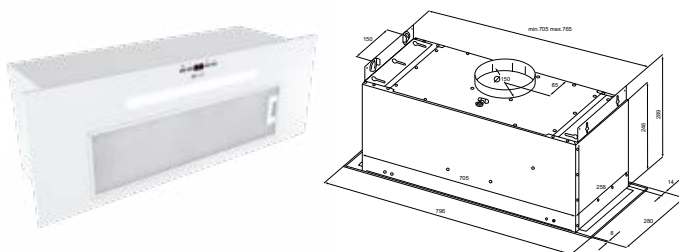

Szer. zabudowy:	79,6 cm
Wysokość:	24,6 cm
Głębokość:	28 cm
Wydajność:	215–405 m³/h (boost 565 m³/h)
Głośność:	44–58 dB (boost 66 dB)
Sterowanie:	elektroniczne klawiszami Soft-Touch z wyświetlaczem LED
Oświetlenie:	pasek LED 5 W
Filtr:	aluminiowy – wielowarstwowy, wzmacniany, węglowy – ASC 200 (opcjonalnie)
Wykonanie:	stal lakierowana na biało
Dodatki:	pilot (opcjonalnie)
Tryb pracy:	wyciąg lub pochtaniacz
Linia:	GLOBALO Design

Szer. zabudowy:	60 cm
Wysokość:	24,6 cm
Głębokość:	28 cm
Wydajność:	235–410 m³/h (boost 575 m³/h)
Głośność:	48–61 dB (boost 66 dB)
Sterowanie:	elektroniczne klawiszami Soft-Touch z wyświetlaczem LED
Oświetlenie:	LED 2×3 W
Filtr:	aluminiowy – wielowarstwowy, wzmacniany, węglowy – ASC 200 (opcjonalnie)
Wykonanie:	stal lakierowana na czarno
Dodatki:	pilot (opcjonalnie)
Tryb pracy:	wyciąg lub pochtaniacz
Linia:	GLOBALO Design

Dostępny w kolorach:

- ☐ AGENDERO 80.2 INOX
- ☒ AGENDERO 80.2 BLACK

Dostępny w kolorach:

- ☐ LOFETTI 60.2 WHITE
- ☒ LOFETTI 60.2 INOX