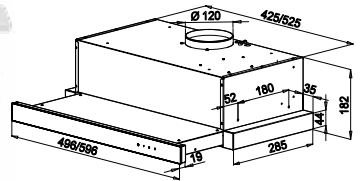

Szer. zabudowy:	60 cm
Wysokość:	18,2 cm
Głębokość:	28,5 cm
Wydajność:	195–315 m³/h
Głośność:	49–63 dB
Sterowanie:	sensorowe (dotykowe) z wyświetlaczem LED
Oświetlenie:	pasek LED 9 W
Filtr:	aluminiowy – wielowarstwowy, wzmacniany, węglowy – ASC 450 (opcjonalnie)
Wykonanie:	czarne hartowane szkło, stal lakierowana na czarno
Dodatki:	pilot (opcjonalnie)
Tryb pracy:	wyciąg lub pochłaniacz
Linia:	GLOBALO Design

Szer. zabudowy:	60 cm
Wysokość:	18,2 cm
Głębokość:	28,5 cm
Wydajność:	195–315 m³/h
Głośność:	49–63 dB
Sterowanie:	mechaniczne, kolyskowe
Oświetlenie:	pasek LED 9 W
Filtr:	aluminiowy – wielowarstwowy, wzmacniany, węglowy – ASC 450 (opcjonalnie)
Wykonanie:	białe hartowane szkło, stal lakierowana na biało
Tryb pracy:	wyciąg lub pochłaniacz
Linia:	GLOBALO Design

Dostępny w kolorach:

☐ WINETER 60.2 WHITE

Dostępny w kolorach:

☒ KASPERIO 60.2 BLACK