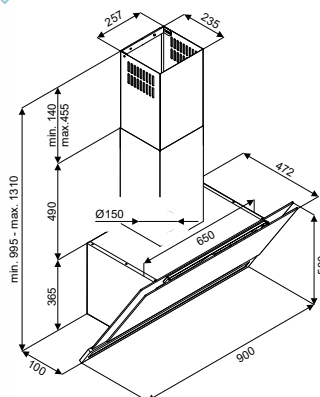

Szer. zabudowy:	60 cm
Wysokość:	99,5–131 cm
Głębokość:	47,2 cm
Wydajność:	265–525 m³/h (boost 620 m³/h)
Głośność:	51–65 dB (boost 68 dB)
Sterowanie:	sensorowe (dotykowe) ze wskaźnikiem LED
Oświetlenie:	pasek LED 12 W
Filtr:	alumiowy – wielowarstwowy, wzmacniany, węglowy – CSC 306 (opcjonalnie)
Wykonanie:	czarne hartowane szkło, stal lakierowana na czarno
Tryb pracy:	wyciąg lub pochtaniacz
Linia:	GLOBALO Design

Szer. zabudowy:	75 cm
Wysokość:	90,2 - 128,2 cm
Głębokość:	46 cm
Wydajność:	300–535 m³/h (boost 755 m³/h)
Głośność:	52–63 dB (boost 69 dB)
Sterowanie:	sensorowe (dotykowe) z wyświetlaczem LED + pilot w zestawie
Oświetlenie:	LED 2×3 W
Filtr:	alumiowy – wielowarstwowy, wzmacniany, węglowy – ASC 200 (opcjonalnie)
Wykonanie:	czarne hartowane szkło, stal lakierowana na czarno, stal szlachetna (nierdzewna) Inox
Dodatki:	timer 15 min
Tryb pracy:	wyciąg lub pochtaniacz
Linia:	GLOBALO Design

Dostępny w szerokościach:

↔ ZENESOR 90.1 BLACK