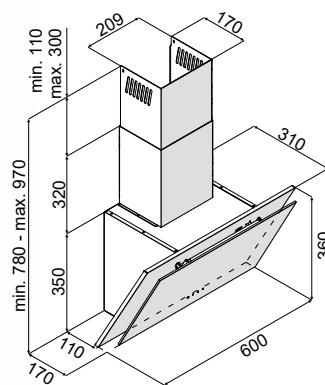

Szer. zabudowy:	90 cm
Wysokość:	83,5-116,5 cm
Głębokość:	38,9 cm
Wydajność:	315-535 m³/h (boost 755 m³/h)
Głośność:	50-62 dB (boost 69 dB)
Sterowanie:	sensorowe (dotykowe) z wyświetlaczem LED + pilot w zestawie
Oświetlenie:	LED 2×3 W
Filtr:	alumiowy – wielowarstwowy, wzmacniany, węglowy – ASC 200 (opcjonalnie)
Wykonanie:	czarne hartowane szkło, stal lakierowana na czarno, stal szlachetna (nierdzewna) Inox
Dodatki:	timer 15 min
Tryb pracy:	wyciąg lub pochłaniacz
Linia:	GLOBALO Design

Szer. zabudowy:	60 cm
Wysokość:	78-97 cm
Głębokość:	31 cm
Wydajność:	210-410 m³/h
Głośność:	55-68 dB dB
Sterowanie:	sensorowe (dotykowe) ze wskaźnikiem LED
Oświetlenie:	LED 2×3 W
Filtr:	alumiowy – wielowarstwowy, wzmacniany, węglowy – CSC 306 (opcjonalnie)
Wykonanie:	czarne hartowane szkło, stal lakierowana na czarno
Tryb pracy:	wyciąg lub pochłaniacz
Linia:	GLOBALO Design

Dostępny w kolorach:

■ DAGERO 60.1 BLACK/WH