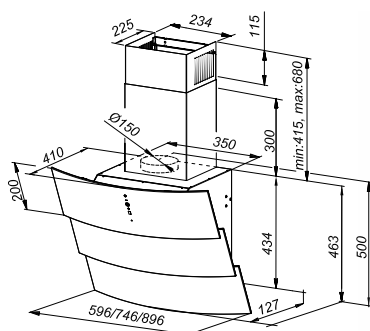

<b>Szer. zabudowy:</b>	60 cm
<b>Wysokość:</b>	87,8–114,3 cm
<b>Głębokość:</b>	41 cm
<b>Wydajność:</b>	310–655 m <sup>3</sup> /h (boost 720 m <sup>3</sup> /h)
<b>Głośność:</b>	51–63 dB (boost 69 dB)
<b>Sterowanie:</b>	sensorowe (dotykowe) z wyświetlaczem LED + pilot w zestawie
<b>Oświetlenie:</b>	LED 2×3 W
<b>Filtr:</b>	aluminiowy – wielowarstwowy, wzmacniany, węglowy – ASC 200 (opcjonalnie)
<b>Wykonanie:</b>	białe hartowane szkło, stal lakierowana na biało
<b>Dodatki:</b>	timer 15 min
<b>Tryb pracy:</b>	wyciąg lub pochłaniacz
<b>Linia:</b>	GLOBALO Design