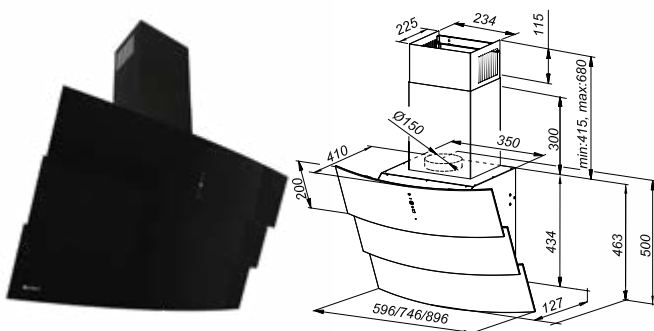

Szer. zabudowy:	90 cm
Wysokość:	87,8–114,3 cm
Głębokość:	41 cm
Wydajność:	310–655 m³/h (boost 720 m³/h)
Głośność:	51–63 dB (boost 69 dB)
Sterowanie:	sensorowe (dotykowe) z wyświetlaczem LED + pilot w zestawie
Oświetlenie:	LED 2×3 W
Filtr:	alumiowy – wielowarstwowy, wzmacniany, węglowy – ASC 200 (opcjonalnie)
Wykonanie:	czarne hartowane szkło, stal lakierowana na czarno
Dodatki:	timer 15 min
Tryb pracy:	wyciąg lub pochłaniacz
Linia:	GLOBALO Design

Szer. zabudowy:	60 cm
Wysokość:	94,5–113,5 cm
Głębokość:	35 cm
Wydajność:	235–640 m³/h
Głośność:	54–69 dB
Sterowanie:	sensorowe (dotykowe) ze wskaźnikiem LED
Oświetlenie:	LED 2×3 W
Filtr:	alumiowy – wielowarstwowy, wzmacniany, węglowy – CSC 306 (opcjonalnie)
Wykonanie:	czarne hartowane szkło, stal lakierowana na czarno
Tryb pracy:	wyciąg lub pochłaniacz
Linia:	GLOBALO Design

Dostępny w kolorach:

☐ VINTIO 90.2 WHITE

Dostępny w kolorach:

☐ WROTMA 60.1 WHITE