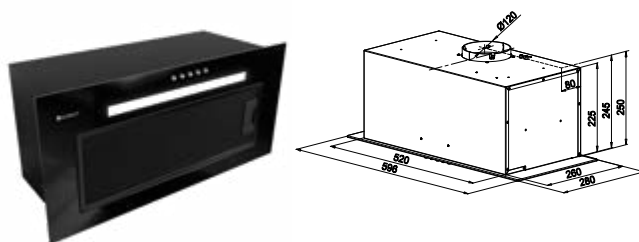

Szer. zabudowy:	60 cm
Wysokość:	31,7 cm
Głębokość:	29 cm
Wydajność:	224-483 m³/h (boost 562 m³/h)
Głośność:	46-59 dB (boost 66 dB)
Sterowanie:	sensorowe (dotykowe) z wyświetlaczem LED + pilot w zestawie
Oświetlenie:	pasek LED 2×3 W
Filtr:	aluminiowy – wielowarstwowy, wzmacniany, węglowy – FWK 385 (opcjonalnie)
Wykonanie:	czarne hartowane szkło, stal lakierowana na czarno
Dodatki:	regulacja natężenia światła za pomocą pilota
Tryb pracy:	wyciąg lub pochłaniacz
Linia:	GLOBALO Design

Szer. zabudowy:	60 cm
Wysokość:	25 cm
Głębokość:	28 cm
Wydajność:	130-305 m³/h
Głośność:	47-61 dB
Sterowanie:	push-button
Oświetlenie:	pasek LED 9 W
Filtr:	aluminiowy – wielowarstwowy, wzmacniany, węglowy – ASC 450 (opcjonalnie)
Wykonanie:	czarne hartowane szkło, stal lakierowana na czarno
Tryb pracy:	wyciąg lub pochłaniacz
Linia:	GLOBALO Design

Dostępny w kolorach:

☐ GINGERO 60.1 WHITE

Dostępny w kolorach:

☐ RIGELO 60.2 WHITE