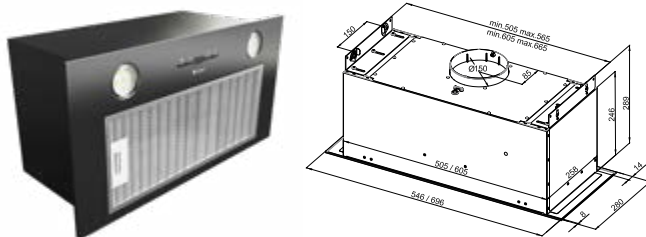

Szer. zabudowy:	79,6 cm
Wysokość:	24,6 cm
Głębokość:	28 cm
Wydajność:	215–405 m³/h (boost 565 m³/h)
Głośność:	44–58 dB (boost 66 dB)
Sterowanie:	elektroniczne klawiszami Soft-Touch z wyświetlaczem LED
Oświetlenie:	pasek LED 5 W
Filtr:	aluminiowy – wielowarstwowy, wzmacniany, węglowy – ASC 200 (opcjonalnie)
Wykonanie:	stal lakierowana na biało
Dodatki:	pilot (opcjonalnie)
Tryb pracy:	wyciąg lub pochtaniacz
Linia:	GLOBALO Design

Szer. zabudowy:	60 cm
Wysokość:	24,6 cm
Głębokość:	28 cm
Wydajność:	235–410 m³/h (boost 575 m³/h)
Głośność:	48–61 dB (boost 66 dB)
Sterowanie:	elektroniczne klawiszami Soft-Touch z wyświetlaczem LED
Oświetlenie:	LED 2×3 W
Filtr:	aluminiowy – wielowarstwowy, wzmacniany, węglowy – ASC 200 (opcjonalnie)
Wykonanie:	stal lakierowana na czarno
Dodatki:	pilot (opcjonalnie)
Tryb pracy:	wyciąg lub pochtaniacz
Linia:	GLOBALO Design

Dostępny w kolorach:

- ☐ AGENDERO 80.2 INOX
- ☒ AGENDERO 80.2 BLACK

Dostępny w kolorach:

- ☐ LOFETTI 60.2 WHITE
- ☒ LOFETTI 60.2 INOX