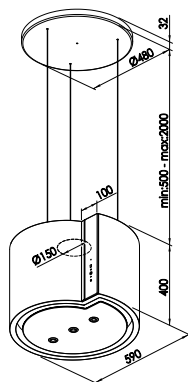

Dostępny w kolorach:

■ ARGENTELO 80.4 BLACK

Dostępny w kolorach:

□ TUDARA 80.4 WHITE

**SERINA 60.4 WHITE**  
OKAP WYSPOWY

**VERTA ISOLA 90.1 BLACK**  
OKAP WYSPOWY

<b>Szer. zabudowy:</b>	60 cm
<b>Wysokość:</b>	90–240 cm
<b>Głębokość:</b>	39 cm
<b>Wydajność:</b>	185–350 m <sup>3</sup> /h (boost 445 m <sup>3</sup> /h)
<b>Głośność:</b>	50–64 dB (boost 68 dB)
<b>Sterowanie:</b>	dotykowe podświetlane + pilot w zestawie
<b>Oświetlenie:</b>	POWER LED 3×3 W
<b>Filtr:</b>	aluminiowy – wielowarstwowy, wzmacniany, węglowy – ASC 200
<b>Wykonanie:</b>	białe hartowane szkło, laminat
<b>Tryb pracy:</b>	pochtaniacz
<b>Linia:</b>	GLOBALO Design