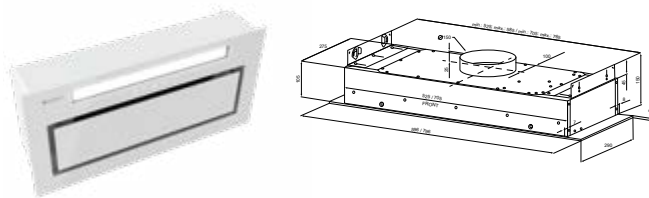

Dostępny w kolorach:

LOTEO 80.4 PLUS WHITE

Dostępny w kolorach:

LOTEO 80.4 BLACK

**SILENTIO 60.2 WHITE**  
OKAP DO ZABUDOWY

**SILENTIO 80.2 BLACK**  
OKAP DO ZABUDOWY

<b>Szer. zabudowy:</b>	60 cm
<b>Wysokość:</b>	10,5 cm
<b>Głębokość:</b>	29 cm
<b>Sterowanie:</b>	sensorowe (dotykowe) z wyświetlaczem LED + pilot w zestawie
<b>Oświetlenie:</b>	pasek LED 5 W
<b>Filtr:</b>	aluminiowy – wielowarstwowy, wzmacniany
<b>Wykonanie:</b>	białe hartowane szkło, stal lakierowana na biało
<b>Dodatki:</b>	timer 15 minut
<b>Tryb pracy:</b>	wyciąg bez silnika - dedykowane do turbiny wewnętrznej TW i elewacyjnej TZ
<b>Linia:</b>	GLOBALO Design