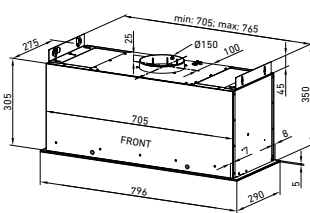

Szer. zabudowy:	80 cm
Wysokość:	30,5 cm
Głębokość:	29 cm
Wydajność:	260–510 m³/h (boost 640 m³/h)
Głośność:	50–62 dB (boost 67 dB)
Sterowanie:	sensorowe (dotykowe) z wyświetlaczem LED + pilot w zestawie
Oświetlenie:	pasek LED 5 W
Filtr:	alumiowy – wielowarstwowy, wzmacniany, węglowy – ASC 200 (opcjonalnie)
Wykonanie:	czarne hartowane szkło, stal lakierowana na czarno
Dodatki:	timer 15 min
Tryb pracy:	wyciąg lub pochłaniacz
Linia:	GLOBALO Exclusive

Szer. zabudowy:	80 cm
Wysokość:	30,5 cm
Głębokość:	29 cm
Wydajność:	220–395 m³/h (boost 510 m³/h)
Głośność:	48–61 dB (boost 66 dB)
Sterowanie:	sensorowe (dotykowe) z wyświetlaczem LED + pilot w zestawie
Oświetlenie:	pasek LED 5 W
Filtr:	alumiowy – wielowarstwowy, wzmacniany, węglowy – ASC 200 (opcjonalnie)
Wykonanie:	białe hartowane szkło, stal lakierowana na biało
Dodatki:	timer 15 min
Tryb pracy:	wyciąg lub pochłaniacz
Linia:	GLOBALO Exclusive

Dostępny w kolorach:

☐ LOTEO 80.4 PLUS WHITE

Dostępny w kolorach:

☒ LOTEO 80.4 BLACK