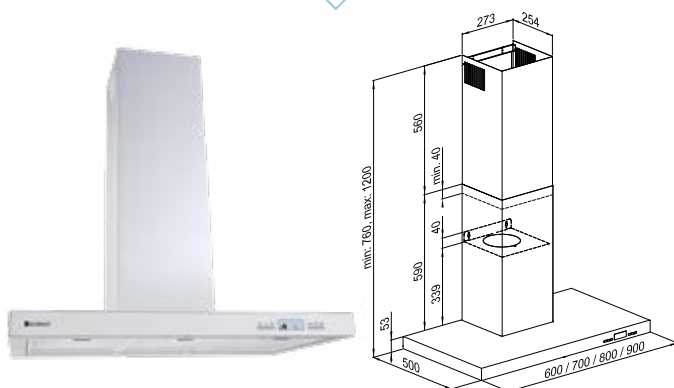

<b>Szer. zabudowy:</b>	80 cm
<b>Wysokość:</b>	76–120 cm
<b>Głębokość:</b>	50 cm
<b>Wydajność:</b>	300–545 m <sup>3</sup> /h (boost 725 m <sup>3</sup> /h)
<b>Głośność:</b>	53–65 dB (boost 71 dB)
<b>Sterowanie:</b>	elektroniczne, klawiszami Soft-Touch z wyświetlaczem LCD
<b>Oświetlenie:</b>	LED 2×1,2 W
<b>Filtr:</b>	aluminiowy – wielowarstwowy, wzmacniany, węglowy – kaseta KSC 300 (opcjonalnie)
<b>Wykonanie:</b>	stal szlachetna (nierdzewna) Inox
<b>Dodatki:</b>	czujnik zabrudzenia filtrów, funkcja Turbo, minutnik, sensor pary, timer 1–90 min
<b>Tryb pracy:</b>	wyciąg lub pochłaniacz
<b>Linia:</b>	GLOBALO Design