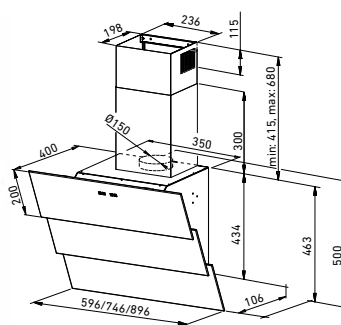

Dostępny w kolorach:

LARTO 90.3 WHITE

Dostępny w szerokościach:

↔ MERTO 90.3 BLACK

**MIRIDA 60.3 WHITE/WH**  
OKAP PRZYŚCIENNY SKOŚNY

**MIRIDA 90.3 BLACK/BL**  
OKAP PRZYŚCIENNY SKOŚNY

<b>Szer. zabudowy:</b>	60 cm
<b>Wysokość:</b>	87,8–114,3 cm
<b>Głębokość:</b>	40 cm
<b>Wydajność:</b>	300–515 m <sup>3</sup> /h (boost 670 m <sup>3</sup> /h)
<b>Głośność:</b>	52–63 dB (boost 69 dB)
<b>Sterowanie:</b>	sensorowe (dotykowe) z wyświetlaczem LED + pilot w zestawie
<b>Oświetlenie:</b>	LED 2×1,2 W
<b>Filtr:</b>	aluminiowy – wielowarstwowy, wzmacniany, węglowy – ASC 200 (opcjonalnie)
<b>Wykonanie:</b>	białe hartowane szkło, stal lakierowana na biało
<b>Dodatki:</b>	timer 15 min
<b>Tryb pracy:</b>	wyciąg lub pochłaniacz
<b>Linia:</b>	GLOBALO Design