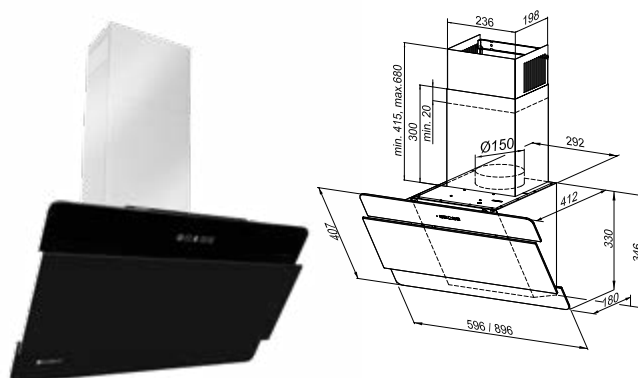

Szer. zabudowy:	90 cm
Wysokość:	87,8–114,3 cm
Głębokość:	40 cm
Wydajność:	300–515 m³/h (boost 670 m³/h)
Głośność:	52–63 dB (boost 69 dB)
Sterowanie:	sensorowe (dotykowe) z wyświetlaczem LED + pilot w zestawie
Oświetlenie:	LED 2×3 W
Filtr:	aluminiowy – wielowarstwowy, wzmacniany, węglowy – ASC 200 (opcjonalnie)
Wykonanie:	czarne hartowane szkło, stal lakierowana na czarno, stal szlachetna (nierdzewna) Inox
Dodatki:	timer 15 min
Tryb pracy:	wyciąg lub pochłaniacz
Linia:	GLOBALO Design

Szer. zabudowy:	60 cm
Wysokość:	76,1–102,6 cm
Głębokość:	41 cm
Wydajność:	300–515 m³/h (boost 670 m³/h)
Głośność:	52–63 dB (boost 69 dB)
Sterowanie:	sensorowe (dotykowe) z wyświetlaczem LED + pilot (opcjonalnie)
Oświetlenie:	LED 2×3 W
Filtr:	aluminiowy – wielowarstwowy, wzmacniany, węglowy – ASC 200 (opcjonalnie)
Wykonanie:	czarne hartowane szkło, stal lakierowana na czarno, stal szlachetna (nierdzewna) Inox
Dodatki:	timer 15 min + pilot (opcjonalnie)
Tryb pracy:	wyciąg lub pochłaniacz
Linia:	GLOBALO Design

Dostępny w kolorach:

☐ LARTO 90.3 WHITE

Dostępny w szerokościach:

↔ MERTO 90.3 BLACK