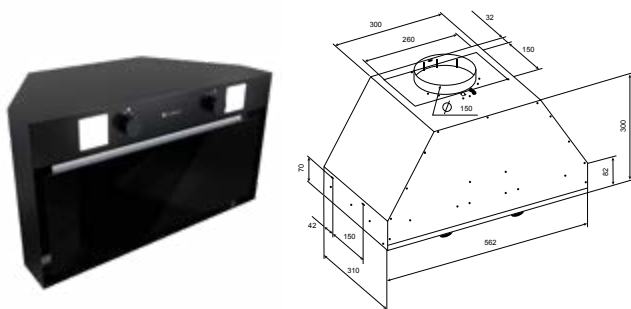

Szer. zabudowy:	60 cm
Wysokość:	30 cm
Głębokość:	31 cm
Wydajność:	232 m³/h–306 m³/h (boost 560 m³/h)
Głośność:	45 dB–51 dB (boost 66 dB)
Sterowanie:	pokrętło
Oświetlenie:	LED 2×3 W
Filtr:	aluminiowy 5-warstwowy, wzmacniany
Wykonanie:	stal lakierowana na czarno
Tryb pracy:	wyciąg lub pochtaniacz
Linia:	GLOBALO Design

Szer. zabudowy:	60 cm
Wysokość:	30 cm
Głębokość:	31 cm
Wydajność:	232 m³/h–306 m³/h (boost 560 m³/h)
Głośność:	45 dB–51 dB (boost 66 dB)
Sterowanie:	pokrętło
Oświetlenie:	LED 2×3 W
Filtr:	aluminiowy 5-warstwowy, wzmacniany
Wykonanie:	stal lakierowana na biało
Tryb pracy:	wyciąg lub pochtaniacz
Linia:	GLOBALO Design

Dostępny w kolorach:

☐ SPEDTERO 60.1 WHITE

Dostępny w kolorach:

☒ FLOWERI 60.1 BLACK