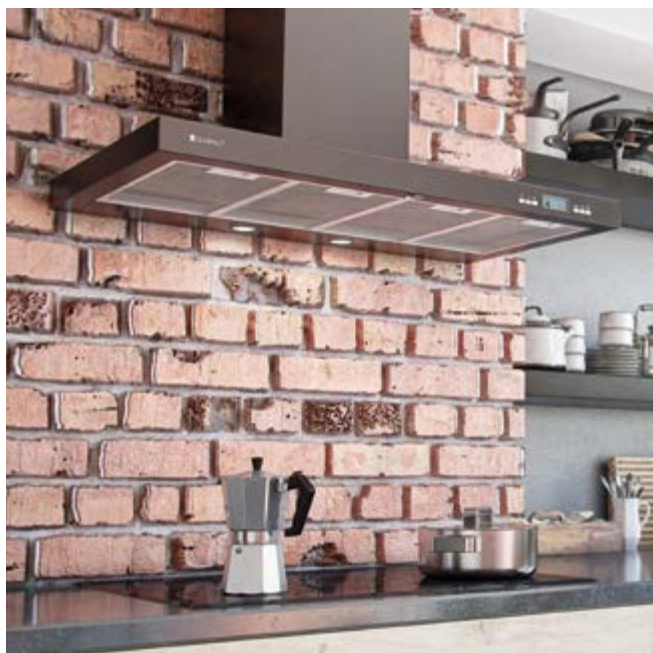

NOMINA 90.4 SENSOR BLACK
OKAP PRZYŚCIENNY