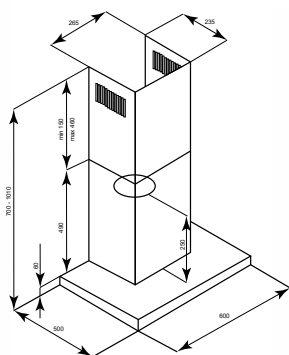

Dostępny w kolorach:

- NOMINA 90.4 SENSOR WHITE
- NOMINA 90.4 SENSOR INOX

**NIDARO 60.3 WHITE**  
OKAP PRZYŚCIENNY

**NIDARO 90.3 WHITE**  
OKAP PRZYŚCIENNY

<b>Szer. zabudowy:</b>	60 cm
<b>Wysokość:</b>	70–101 cm
<b>Głębokość:</b>	50 cm
<b>Wydajność:</b>	218–385 m <sup>3</sup> /h (boost 546 m <sup>3</sup> /h)
<b>Głośność:</b>	43–56 dB (boost 63 dB)
<b>Sterowanie:</b>	sensorowe (dotykowe) ze wskaźnikiem LED
<b>Oświetlenie:</b>	POWER LED 2×3 W
<b>Filtr:</b>	alumiowy – wielowarstwowy, wzmacniany, węglowy – kasetka CSC 309-2 (opcjonalnie)
<b>Wykonanie:</b>	białe hartowane szkło, stal lakierowana na biało
<b>Dodatki:</b>	timer 10–90 min
<b>Tryb pracy:</b>	wyciąg lub pochłaniacz
<b>Linia:</b>	GLOBALO Design