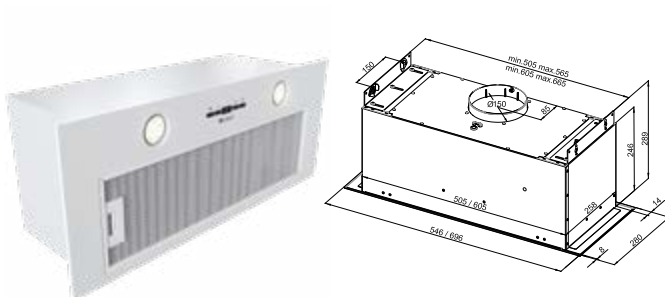

Szer. zabudowy:	70 cm
Wysokość:	24,6 cm
Głębokość:	28 cm
Wydajność:	235–410 m³/h (boost 580 m³/h)
Głośność:	48–61 dB (boost 66 dB)
Sterowanie:	elektryczne klawiszami Soft-Touch z wyświetlaczem LED
Oświetlenie:	LED 2×3 W
Filtr:	aluminiowy – wielowarstwowy, wzmacniany, węglowy – ASC 200 (opcjonalnie)
Wykonanie:	stal lakierowana na biało
Tryb pracy:	wyciąg lub pochłaniacz
Linia:	GLOBALO Design

Szer. zabudowy:	60 cm
Wysokość:	27,2 cm
Głębokość:	27,8 cm
Wydajność:	215–340 m³/h (boost 525 m³/h)
Głośność:	48–66 dB
Sterowanie:	push-button
Oświetlenie:	LED 2×3 W
Filtr:	aluminiowy – wielowarstwowy, wzmacniany, węglowy – ASC 200 (opcjonalnie)
Wykonanie:	stal lakierowana na czarno
Tryb pracy:	wyciąg lub pochłaniacz
Linia:	GLOBALO Design

Dostępny w kolorach:

■ LAIZENO 70.1 BLACK

Dostępny w kolorach:

□ RETIO 60.1 WHITE

■ RETIO 60.1 INOX