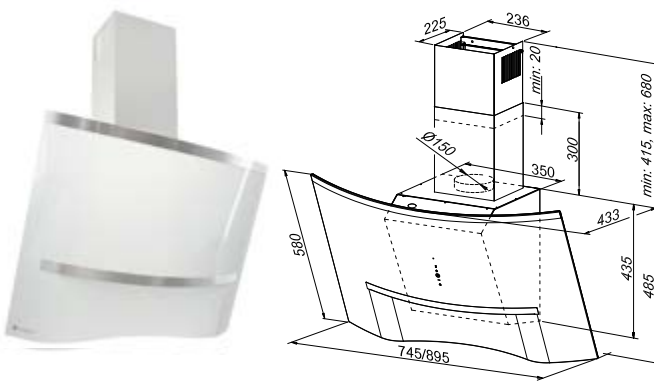

<b>Szer. zabudowy:</b>	90 cm
<b>Wysokość:</b>	90–116,5 cm
<b>Głębokość:</b>	43 cm
<b>Wydajność:</b>	300–545 m <sup>3</sup> /h (boost 730 m <sup>3</sup> /h)
<b>Głośność:</b>	52–64 dB (boost 69 dB)
<b>Sterowanie:</b>	dotykowe podświetlane + pilot w zestawie
<b>Oświetlenie:</b>	LED 2×3 W
<b>Filtr:</b>	alumiowy – wielowarstwowy, wzmacniany, węglowy – ASC 200 (opcjonalnie)
<b>Wykonanie:</b>	białe hartowane szkło, stal lakierowana na biało, stal szlachetna (nierdzewna) Inox
<b>Dodatki:</b>	timer 15 min
<b>Tryb pracy:</b>	wyciąg lub pochtaniacz
<b>Linia:</b>	GLOBALO Exclusive