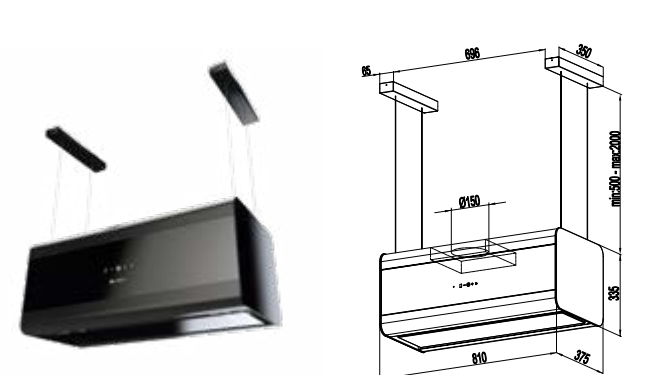

Szer. zabudowy:	80 cm
Wysokość:	85–235 cm
Głębokość:	35 cm
Wydajność:	180–340 m³/h (boost 460 m³/h)
Głośność:	46–61 dB (boost 69 dB)
Sterowanie:	dotykowe podświetlane + pilot
Oświetlenie:	POWER LED 3×3 W + RGB
Filtr:	alumiowy – wielowarstwowy, wzmacniany, węglowy – ASC 200
Wykonanie:	białe hartowane szkło, stal lakierowana na biało
Dodatki:	timer 15 min
Tryb pracy:	pochłaniacz
Linia:	GLOBALO Design

Szer. zabudowy:	80 cm
Wysokość:	85–235 cm
Głębokość:	37 cm
Wydajność:	205–375 m³/h (boost 525 m³/h)
Głośność:	46–61 dB (boost 69 dB)
Sterowanie:	dotykowe podświetlane + pilot
Oświetlenie:	LED 4×3W
Filtr:	alumiowy – wielowarstwowy, wzmacniany, węglowy – ASC 200
Wykonanie:	czarne hartowane szkło, stal lakierowana na czarno
Dodatki:	timer 15 min
Tryb pracy:	pochłaniacz
Linia:	GLOBALO Design

Dostępny w kolorach:

■ ARGENTELO 80.4 BLACK

Dostępny w kolorach:

□ TUDARA 80.4 WHITE