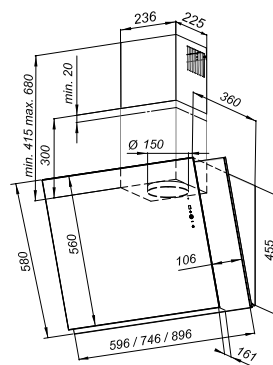

Szer. zabudowy:	90 cm
Wysokość:	94,5–113,5 cm
Głębokość:	35 cm
Wydajność:	230–645 m³/h
Głośność:	48–68 dB
Sterowanie:	sensorowe (dotykowe) ze wskaźnikiem LED
Oświetlenie:	LED 2×3 W
Filtr:	alumiowy – wielowarstwowy, wzmacniany, węglowy – CSC 306 (opcjonalnie)
Wykonanie:	czarne hartowane szkło, stal lakierowana na czarno
Tryb pracy:	wyciąg lub pochłaniacz
Linia:	GLOBALO Design

Szer. zabudowy:	60 cm
Wysokość:	87–113,5 cm
Głębokość:	36 cm
Wydajność:	220–405 m³/h (boost 565 m³/h)
Głośność:	46–58 dB (boost 65 dB)
Sterowanie:	sensorowe (dotykowe) ze wskaźnikiem LED + pilot w zestawie
Oświetlenie:	pasek LED 6 W
Filtr:	alumiowy – wielowarstwowy, wzmacniany, węglowy – ASC 200 (opcjonalnie)
Wykonanie:	czarne hartowane szkło, stal lakierowana na czarno, stal szlachetna (nierdzewna) Inox
Tryb pracy:	wyciąg lub pochłaniacz
Linia:	GLOBALO Design

Dostępny w kolorach:

☐ WROTMA 90.1 WHITE