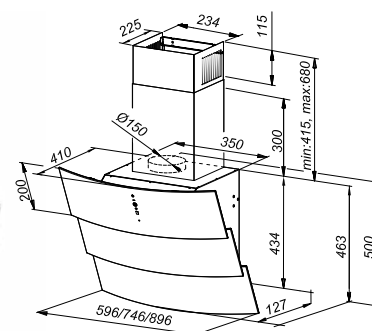

<b>Szer. zabudowy:</b>	60 cm
<b>Wysokość:</b>	87,8–114,3 cm
<b>Głębokość:</b>	41 cm
<b>Wydajność:</b>	310–655 m <sup>3</sup> /h (boost 720 m <sup>3</sup> /h)
<b>Głośność:</b>	51–63 dB (boost 69 dB)
<b>Sterowanie:</b>	sensorowe (dotykowe) z wyświetlaczem LED + pilot w zestawie
<b>Oświetlenie:</b>	LED 2×3 W
<b>Filtr:</b>	aluminiowy – wielowarstwowy, wzmacniany, węglowy – ASC 200 (opcjonalnie)
<b>Wykonanie:</b>	białe hartowane szkło, stal lakierowana na biało
<b>Dodatki:</b>	timer 15 min
<b>Tryb pracy:</b>	wyciąg lub pochłaniacz
<b>Linia:</b>	GLOBALO Design