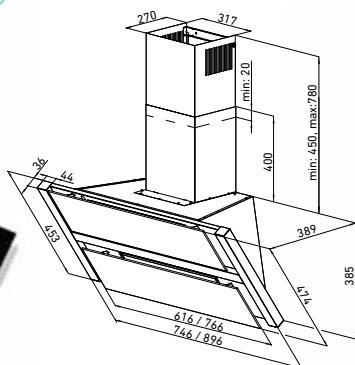

Szer. zabudowy:	90 cm
Wysokość:	83,5-116,5 cm
Głębokość:	38,9 cm
Wydajność:	315-535 m³/h (boost 755 m³/h)
Głośność:	50-62 dB (boost 69 dB)
Sterowanie:	sensorowe (dotykowe) z wyświetlaczem LED + pilot w zestawie
Oświetlenie:	LED 2×3 W
Filtr:	alumiowy – wielowarstwowy, wzmacniany, węglowy – ASC 200 (opcjonalnie)
Wykonanie:	czarne hartowane szkło, stal lakierowana na czarno, stal szlachetna (nierdzewna) Inox
Dodatki:	timer 15 min
Tryb pracy:	wyciąg lub pochłaniacz
Linia:	GLOBALO Design

Szer. zabudowy:	60 cm
Wysokość:	78-97 cm
Głębokość:	31 cm
Wydajność:	210-410 m³/h
Głośność:	55-68 dB dB
Sterowanie:	sensorowe (dotykowe) ze wskaźnikiem LED
Oświetlenie:	LED 2×3 W
Filtr:	alumiowy – wielowarstwowy, wzmacniany, węglowy – CSC 306 (opcjonalnie)
Wykonanie:	czarne hartowane szkło, stal lakierowana na czarno
Tryb pracy:	wyciąg lub pochłaniacz
Linia:	GLOBALO Design

Dostępny w kolorach:

■ DAGERO 60.1 BLACK/WH