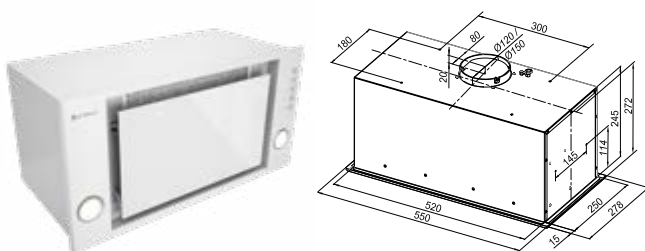

Szer. zabudowy:	60 cm
Wysokość:	27,2 cm
Głębokość:	27,8 cm
Wydajność:	285–340 m³/h (boost 525 m³/h)
Głośność:	54–66 dB
Sterowanie:	push-button
Oświetlenie:	LED 2×3 W
Filtr:	alumiowy – wielowarstwowy, wzmacniany, węglowy – ASC 200 (opcjonalnie)
Wykonanie:	białe, hartowane szkło, stal lakierowana na biało
Tryb pracy:	wyciąg lub pochłaniacz
Linia:	GLOBALO Design

Szer. zabudowy:	60 cm
Wysokość:	27,2 cm
Głębokość:	27,8 cm
Wydajność:	125–300 m³/h
Głośność:	47 dB
Sterowanie:	push-button
Oświetlenie:	LED 2×3 W
Filtr:	alumiowy – wielowarstwowy, wzmacniany, węglowy – ASC 450 (opcjonalnie)
Wykonanie:	stal szlachetna (nierdzewna) Inox
Tryb pracy:	wyciąg lub pochłaniacz
Linia:	GLOBALO Design

Dostępny w kolorach:

■ DESOLERO 60.2 BLACK