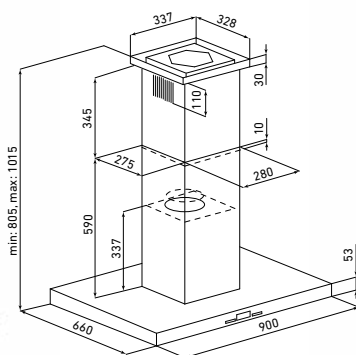

Szer. zabudowy:	90 cm
Wysokość:	80,5–101,5 cm
Głębokość:	66 cm
Wydajność:	305–560 m³/h (boost 745 m³/h)
Głośność:	50–64 dB (boost 70 dB)
Sterowanie:	elektroniczne, klawiszami Soft-Touch z wyświetlaczem LCD
Oświetlenie:	LED 2×3 W
Filtr:	alumiiniowy – wielowarstwowy, wzmacniany, węglowy – kaseta KSC 300 (opcjonalnie)
Wykonanie:	stal lakierowana na biało
Dodatki:	czujnik zabrudzenia filtrów, funkcja Turbo, minutnik, sensor pary, timer 1–90 min
Tryb pracy:	wyciąg lub pochłaniacz
Linia:	GLOBALO Design

Szer. zabudowy:	75 cm
Wysokość:	90–116,5 cm
Głębokość:	43 cm
Wydajność:	310–555 m³/h (boost 765 m³/h)
Głośność:	52–63 dB (boost 69 dB)
Sterowanie:	dotykowe podświetlane + pilot w zestawie
Oświetlenie:	LED 2×3 W
Filtr:	alumiiniowy – wielowarstwowy, wzmacniany, węglowy – ASC 200 (opcjonalnie)
Wykonanie:	kremowo hartowane szkło, stal lakierowana na kremowo, stal szlachetna (nierdzewna) Inox
Dodatki:	timer 15 min
Tryb pracy:	wyciąg lub pochłaniacz
Linia:	GLOBALO Exclusive

Dostępny w kolorach:

- NOMINA ISOLA 90.4 SENSOR
- NOMINA ISOLA 90.4 SENSOR BLACK

Dostępny w kolorach:

- ALTEMO 75.3 WHITE
- ALTEMO 75.3 BLACK