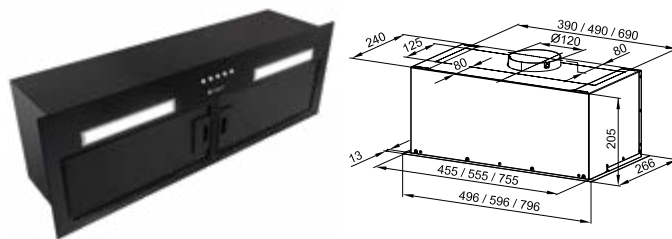

Dostępny w kolorach:

- DELICO 50.1 INOX
- DELICO 50.1 BLACK

Dostępny w kolorach:

- DELICO 60.1 WHITE
- DELICO 60.1 INOX

**HADARIO 60.2 BLACK**  
OKAP DO ZABUDOWY

**HADARIO 80.2 BLACK**  
OKAP DO ZABUDOWY

<b>Szer. zabudowy:</b>	60 cm
<b>Wysokość:</b>	20,5 cm
<b>Głębokość:</b>	26,6 cm
<b>Wydajność:</b>	130–320 m <sup>3</sup> /h
<b>Głośność:</b>	45–61 dB
<b>Sterowanie:</b>	push-button
<b>Oświetlenie:</b>	pasek LED 2×5 W
<b>Filtr:</b>	alumiowy – wielowarstwowy, wzmacniany, węglowy – ASC 450 (opcjonalnie)
<b>Wykonanie:</b>	stal lakierowana na czarno
<b>Tryb pracy:</b>	wyciąg lub pochtaniacz
<b>Linia:</b>	GLOBALO Design

<b>Szer. zabudowy:</b>	80 cm
<b>Wysokość:</b>	20,5 cm
<b>Głębokość:</b>	26,6 cm
<b>Wydajność:</b>	145–330 m <sup>3</sup> /h
<b>Głośność:</b>	45–61 dB
<b>Sterowanie:</b>	push-button
<b>Oświetlenie:</b>	pasek LED 2×6 W
<b>Filtr:</b>	alumiowy – wielowarstwowy, wzmacniany, węglowy – okrągły ASC 450 (opcjonalnie)
<b>Wykonanie:</b>	stal lakierowana na czarno
<b>Tryb pracy:</b>	wyciąg lub pochtaniacz
<b>Linia:</b>	GLOBALO Design