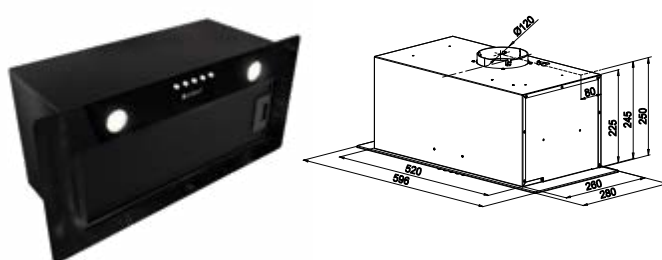

<b>Szer. zabudowy:</b>	60 cm
<b>Wysokość:</b>	27,2 cm
<b>Głębokość:</b>	27,8 cm
<b>Wydajność:</b>	125–300 m <sup>3</sup> /h
<b>Głośność:</b>	47 dB
<b>Sterowanie:</b>	push-button
<b>Oświetlenie:</b>	LED 2×3 W
<b>Filtr:</b>	alumiowy – wielowarstwowy, wzmacniany, węglowy – ASC 450 (opcjonalnie)
<b>Wykonanie:</b>	stal szlachetna (nierdzewna) Inox
<b>Tryb pracy:</b>	wyciąg lub pochłaniacz
<b>Linia:</b>	GLOBALO Design

Dostępny w kolorach:

■ DESOLERO 60.2 BLACK

**APRICO 60.1 WHITE**  
OKAP DO ZABUDOWY

**VIPERO 60.1 BLACK**  
OKAP DO ZABUDOWY

<b>Szer. zabudowy:</b>	60 cm
<b>Wysokość:</b>	25 cm
<b>Głębokość:</b>	28 cm
<b>Wydajność:</b>	130–305 m <sup>3</sup> /h
<b>Głośność:</b>	47–61 dB
<b>Sterowanie:</b>	push-button
<b>Oświetlenie:</b>	LED 2×3 W
<b>Filtr:</b>	alumiowy – wielowarstwowy, węglowy – ASC 450 (opcjonalnie)
<b>Wykonanie:</b>	białe hartowane szkło
<b>Tryb pracy:</b>	wyciąg lub pochtaniacz
<b>Linia:</b>	GLOBALO Design

<b>Szer. zabudowy:</b>	60 cm
<b>Wysokość:</b>	25 cm
<b>Głębokość:</b>	28 cm
<b>Wydajność:</b>	130–305 m <sup>3</sup> /h
<b>Głośność:</b>	47–61 dB
<b>Sterowanie:</b>	push-button
<b>Oświetlenie:</b>	LED 2×3 W
<b>Filtr:</b>	alumiowy – wielowarstwowy, wzmacniany, węglowy – ASC 450 (opcjonalnie)
<b>Wykonanie:</b>	czarne hartowane szkło
<b>Tryb pracy:</b>	wyciąg lub pochtaniacz
<b>Linia:</b>	GLOBALO Design