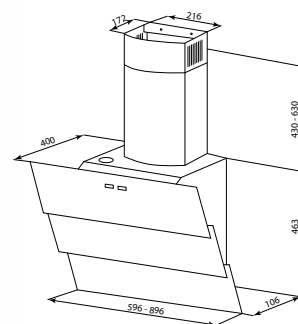

Szer. zabudowy:	90 cm
Wysokość:	90,2–128,2 cm
Głębokość:	46,2 cm
Wydajność:	295–510 m³/h (boost 725 m³/h)
Głośność:	52–63 dB (boost 69 dB)
Sterowanie:	sensorowe (dotykowe) z wyświetlaczem LED + pilot w zestawie
Oświetlenie:	LED 2×3 W
Filtr:	aluminiowy – wielowarstwowy, wzmacniany, węglowy – ASC 200 (opcjonalnie)
Wykonanie:	czarne hartowane szkło, stal lakierowana na czarno, stal szlachetna (nierdzewna) Inox
Dodatki:	timer 15 min
Tryb pracy:	wyciąg lub pochłaniacz
Linia:	GLOBALO Design

Szer. zabudowy:	60 cm
Wysokość:	87,8–114,3 cm
Głębokość:	40 cm
Wydajność:	300–515 m³/h (boost 670 m³/h)
Głośność:	52–63 dB (boost 69 dB)
Sterowanie:	sensorowe (dotykowe) z wyświetlaczem LED + pilot w zestawie
Oświetlenie:	LED 2×3 W
Filtr:	aluminiowy – wielowarstwowy, wzmacniany, węglowy – ASC 200 (opcjonalnie)
Wykonanie:	białe hartowane szkło, stal lakierowana na biało, stal szlachetna (nierdzewna) inox
Dodatki:	timer 15 min
Tryb pracy:	wyciąg lub pochłaniacz
Linia:	GLOBALO Design