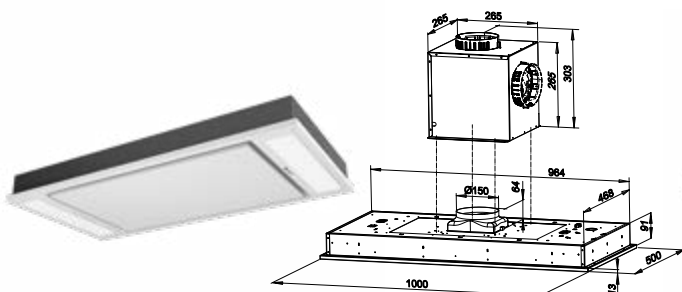

Szer. zabudowy:	100 cm
Wysokość:	15,5 cm
Głębokość:	50 cm
Wydajność:	315–520 m³/h (boost 590 m³/h)
Głośność:	52–65 dB (boost 70 dB)
Sterowanie:	za pomocą pilota
Oświetlenie:	LED 2×13 W
Filtr:	alumiowy – wielowarstwowy, wzmacniany, węglowy – kaseta KSC 300 (opcjonalnie)
Wykonanie:	białe szkło, stal lakierowana na biało
Tryb pracy:	wyciąg lub pochłaniacz
Linia:	GLOBALO Design

Szer. zabudowy:	100 cm
Wysokość:	15,5 cm
Głębokość:	50 cm
Wydajność:	315–520 m³/h (boost 590 m³/h)
Głośność:	52–65 dB (boost 70 dB)
Sterowanie:	za pomocą pilota
Oświetlenie:	LED 2×13 W
Filtr:	alumiowy – wielowarstwowy, wzmacniany, węglowy – kaseta KSC 300 (opcjonalnie)
Wykonanie:	czarne hartowane szkło, stal lakierowana na czarno
Tryb pracy:	wyciąg lub pochłaniacz
Linia:	GLOBALO Design

Dostępny w kolorach:

- ☒ LIVENO 100.2 EKO MAX (INOX)
- ☒ LIVENO 100.2 BLACK EKO MAX

Dostępny w kolorach:

- ☐ BARDOT 100.1 WHITE