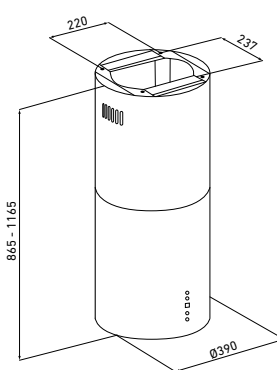

Szer. zabudowy:	39 cm
Wysokość:	86,5–116,5 cm
Głębokość:	39 cm
Wydajność:	312–537 m³/h (boost 742 m³/h)
Głośność:	46–61 dB (boost 66 dB)
Sterowanie:	elektryczne klawiszami Soft-Touch z wyświetlaczem LED
Oświetlenie:	POWER LED 4×3 W
Filtr:	aluminiowy – wielowarstwowy, wzmacniany, węglowy – kasetka CSC 306 (opcjonalnie)
Wykonanie:	stal inox lakierowana na kolor złoty (połysk)
Dodatki:	timer 10–90 min
Tryb pracy:	wyciąg lub pochłaniacz
Linia:	GLOBALO Exclusive

Szer. zabudowy:	39 cm
Wysokość:	86,5–116,5 cm
Głębokość:	39 cm
Wydajność:	312–537 m³/h (boost 742 m³/h)
Głośność:	46–61 dB (boost 66 dB)
Sterowanie:	elektryczne klawiszami Soft-Touch z wyświetlaczem LED
Oświetlenie:	POWER LED 4×3 W
Filtr:	aluminiowy – wielowarstwowy, wzmacniany, węglowy – kasetka CSC 306 (opcjonalnie)
Wykonanie:	stal inox lakierowana na kolor niebieski (mat)
Dodatki:	timer 10–90 min
Tryb pracy:	wyciąg lub pochłaniacz
Linia:	GLOBALO Exclusive

Dostępny w kolorach:

- CYLINDRO ISOLA 39.5 TITANIUM
- CYLINDRO ISOLA 39.5 MIEDZIANY
- CYLINDRO ISOLA 39.5 ROSE
- CYLINDRO ISOLA 39.5 LIGHT GOLD

Dostępny w kolorach:

- CYLINDRO ISOLA 39.5 GREEN