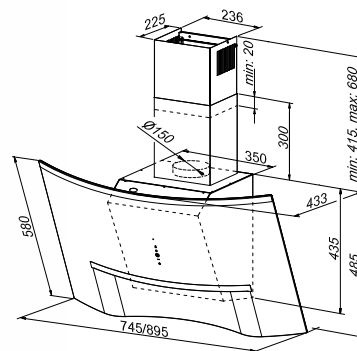

Szer. zabudowy:	90 cm
Wysokość:	80,5–101,5 cm
Głębokość:	66 cm
Wydajność:	305–560 m³/h (boost 745 m³/h)
Głośność:	50–64 dB (boost 70 dB)
Sterowanie:	elektroniczne, klawiszami Soft-Touch z wyświetlaczem LCD
Oświetlenie:	LED 2×3 W
Filtr:	alumiiniowy – wielowarstwowy, wzmacniany, węglowy – kaseta KSC 300 (opcjonalnie)
Wykonanie:	stal lakierowana na biało
Dodatki:	czujnik zabrudzenia filtrów, funkcja Turbo, minutnik, sensor pary, timer 1–90 min
Tryb pracy:	wyciąg lub pochłaniacz
Linia:	GLOBALO Design

Szer. zabudowy:	75 cm
Wysokość:	90–116,5 cm
Głębokość:	43 cm
Wydajność:	310–555 m³/h (boost 765 m³/h)
Głośność:	52–63 dB (boost 69 dB)
Sterowanie:	dotykowe podświetlane + pilot w zestawie
Oświetlenie:	LED 2×3 W
Filtr:	alumiiniowy – wielowarstwowy, wzmacniany, węglowy – ASC 200 (opcjonalnie)
Wykonanie:	kremowo hartowane szkło, stal lakierowana na kremowo, stal szlachetna (nierdzewna) Inox
Dodatki:	timer 15 min
Tryb pracy:	wyciąg lub pochłaniacz
Linia:	GLOBALO Exclusive

Dostępny w kolorach:

- NOMINA ISOLA 90.4 SENSOR
- NOMINA ISOLA 90.4 SENSOR BLACK

Dostępny w kolorach:

- ALTEMO 75.3 WHITE
- ALTEMO 75.3 BLACK