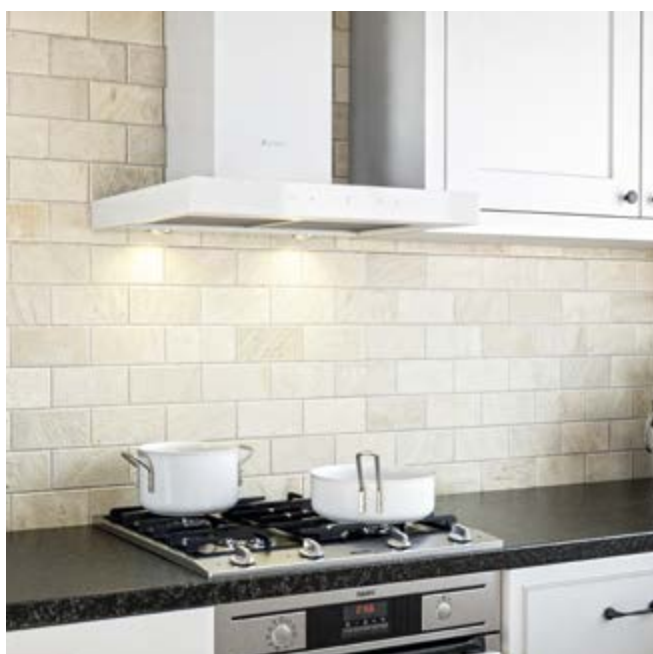

NIDARO 60.3 WHITE
OKAP PRZYŚCIENNY