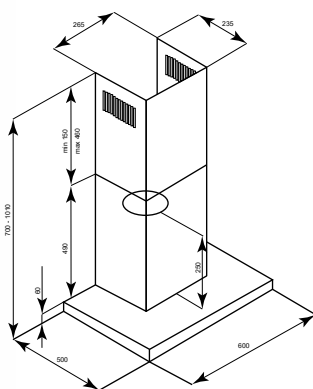

Szer. zabudowy:	60 cm
Wysokość:	70–101 cm
Głębokość:	50 cm
Wydajność:	218–385 m³/h (boost 546 m³/h)
Głośność:	43–56 dB (boost 63 dB)
Sterowanie:	sensorowe (dotykowe) ze wskaźnikiem LED
Oświetlenie:	POWER LED 2x3 W
Filtr:	alumiowy – wielowarstwowy, wzmacniany, węglowy – CSC 309 (opcjonalnie)
Wykonanie:	czarne hartowane szkło, stal lakierowana na czarno
Dodatki:	timer 10–90 min
Tryb pracy:	wyciąg lub pochłaniacz
Linia:	GLOBALO Design

Szer. zabudowy:	60 cm
Wysokość:	76–120 cm
Głębokość:	50 cm
Wydajność:	325–580 m³/h (boost 790 m³/h)
Głośność:	52–65 dB (boost 71 dB)
Sterowanie:	elektroniczne, klawiszami Soft-Touch z wyświetlaczem LCD
Oświetlenie:	LED 2 x 1,2 W
Filtr:	alumiowy – wielowarstwowy, wzmacniany, węglowy – kaseta KSC 300 (opcjonalnie)
Wykonanie:	stal lakierowana na biało
Dodatki:	czujnik zabrudzenia filtrów, funkcja Turbo, minutnik, sensor pary, timer 1–90 min
Tryb pracy:	wyciąg lub pochłaniacz
Linia:	GLOBALO Design

Dostępny w w szerokościach:

↔ VERTA 90.1 BLACK

Dostępny w kolorach:

- NOMINA 60.4 SENSOR INOX
- NOMINA 60.4 SENSOR BLACK