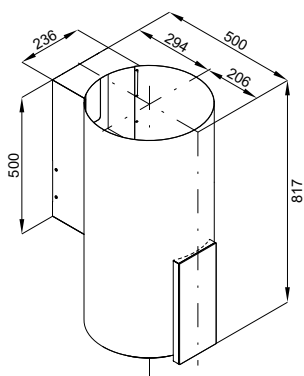

Szer. zabudowy:	38 cm
Wysokość:	81,7 cm
Głębokość:	50 cm
Wydajność:	260–485 m³/h (boost 710 m³/h)
Głośność:	49–63 dB (boost 68 dB)
Sterowanie:	sensorowe (dotykowe) ze wskaźnikiem LED
Oświetlenie:	LED 2x2 W
Filtr:	alumiowy – wielowarstwowy, wzmacniany, węglowy – kaseta CSC 306 (opcjonalnie)
Wykonanie:	stal lakierowana na biało
Dodatki:	timer 10–90 min
Tryb pracy:	wyciąg lub pochłaniacz
Linia:	GLOBALO Design

Szer. zabudowy:	60 cm
Wysokość:	79,5–112,5 cm
Głębokość:	50 cm
Wydajność:	220–560 m³/h
Głośność:	45–65 dB
Sterowanie:	pokrętła
Oświetlenie:	LED 2x3 W
Filtr:	alumiowy – wielowarstwowy, wzmacniany, węglowy – ASC 200 (opcjonalnie)
Wykonanie:	stal lakierowana na czarno
Tryb pracy:	wyciąg lub pochłaniacz
Linia:	GLOBALO Design

Dostępny w kolorach:

- ROXANO 39.1 INOX
- ROXANO 39.1 BLACK