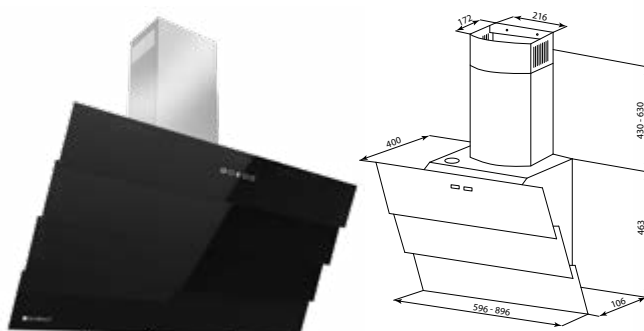

Szer. zabudowy:	90 cm
Wysokość:	87,8–114,3 cm
Głębokość:	40 cm
Wydajność:	300–515 m³/h (boost 670 m³/h)
Głośność:	52–63 dB (boost 69 dB)
Sterowanie:	sensorowe (dotykowe) z wyświetlaczem LED + pilot w zestawie
Oświetlenie:	LED 2×3 W
Filtr:	aluminiowy – wielowarstwowy, wzmacniany, węglowy – ASC 200 (opcjonalnie)
Wykonanie:	czarne hartowane szkło, stal lakierowana na czarno, stal szlachetna (nierdzewna) Inox
Dodatki:	timer 15 min
Tryb pracy:	wyciąg lub pochłaniacz
Linia:	GLOBALO Design

Szer. zabudowy:	60 cm
Wysokość:	76,1–102,6 cm
Głębokość:	41 cm
Wydajność:	300–515 m³/h (boost 670 m³/h)
Głośność:	52–63 dB (boost 69 dB)
Sterowanie:	sensorowe (dotykowe) z wyświetlaczem LED + pilot (opcjonalnie)
Oświetlenie:	LED 2×3 W
Filtr:	aluminiowy – wielowarstwowy, wzmacniany, węglowy – ASC 200 (opcjonalnie)
Wykonanie:	czarne hartowane szkło, stal lakierowana na czarno, stal szlachetna (nierdzewna) Inox
Dodatki:	timer 15 min + pilot (opcjonalnie)
Tryb pracy:	wyciąg lub pochłaniacz
Linia:	GLOBALO Design

Dostępny w kolorach:

☐ LARTO 90.3 WHITE

Dostępny w szerokościach:

↔ MERTO 90.3 BLACK