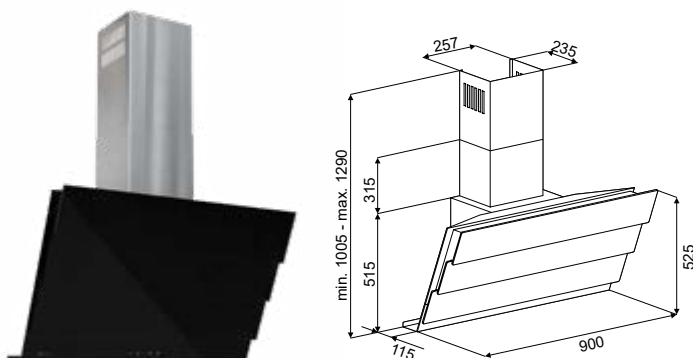

Szer. zabudowy:	90 cm
Wysokość:	100,5–129 cm
Głębokość:	40 cm
Wydajność:	245–410 m³/h (boost 655 m³/h)
Głośność:	51–62 dB (boost 68 dB)
Sterowanie:	sensorowe (dotykowe) ze wskaźnikiem LED
Oświetlenie:	LED 2×3 W
Filtr:	aluminiowy – wielowarstwowy, wzmocniony, węglowy – CSC 306 (opcjonalnie)
Wykonanie:	czarne hartowane szkło, stal lakierowana na czarno
Tryb pracy:	wyciąg lub pochłaniacz
Linia:	GLOBALO Design

Szer. zabudowy:	60 cm
Wysokość:	72–86 cm
Głębokość:	41,5 cm
Wydajność:	150–310 m³/h
Głośność:	47–61 dB
Sterowanie:	sensorowe (dotykowe) ze wskaźnikiem LED
Oświetlenie:	LED 2×3 W
Filtr:	aluminiowy – wielowarstwowy, wzmocniony, węglowy – ASC 450 (opcjonalnie)
Wykonanie:	czarne hartowane szkło, stal szlachetna (nierdzewna) lakierowana na czarno
Tryb pracy:	wyciąg lub pochłaniacz
Linia:	GLOBALO Design

Dostępny w szerokościach:

↔ SOFTEDO 60.1 BLACK