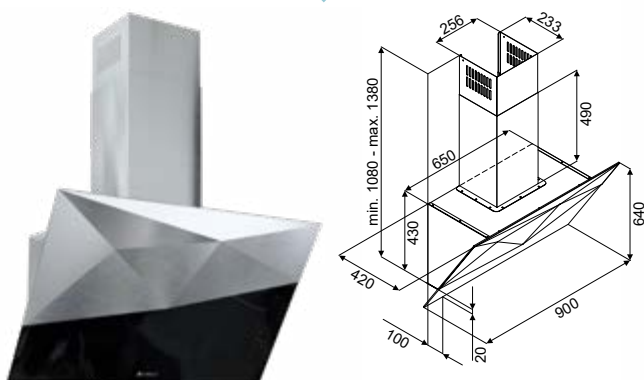

<b>Szer. zabudowy:</b>	90 cm
<b>Wysokość:</b>	108–138 cm
<b>Głębokość:</b>	42 cm
<b>Wydajność:</b>	270–540 m <sup>3</sup> /h (boost 745 m <sup>3</sup> /h)
<b>Głośność:</b>	51–63 dB (boost 67 dB)
<b>Sterowanie:</b>	sensorowe (dotykowe) ze wskaźnikiem LED
<b>Oświetlenie:</b>	LED 2×3 W
<b>Filtr:</b>	alumiowy – wielowarstwowy, wzmacniany węglowy – TSC 300 (opcjonalnie)
<b>Wykonanie:</b>	czarne hartowane szkło, stal lakierowana na czarno, stal szlachetna (nierdzewna) Inox
<b>Dodatki:</b>	timer 10–90 min
<b>Tryb pracy:</b>	wyciąg lub pochłaniacz
<b>Linia:</b>	GLOBALO Exclusive