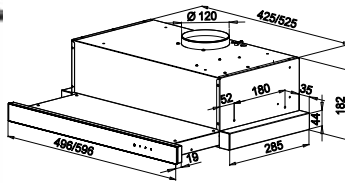

Szer. zabudowy:	60 cm
Wysokość:	18,2 cm
Głębokość:	28,5 cm
Wydajność:	195–315 m³/h
Głośność:	49–63 dB
Sterowanie:	sensorowe (dotykowe) z wyświetlaczem LED
Oświetlenie:	pasek LED 9 W
Filtr:	aluminiowy – wielowarstwowy, wzmacniany, węglowy – ASC 450 (opcjonalnie)
Wykonanie:	czarne hartowane szkło, stal lakierowana na czarno
Dodatki:	pilot (opcjonalnie)
Tryb pracy:	wyciąg lub pochłaniacz
Linia:	GLOBALO Design

Szer. zabudowy:	60 cm
Wysokość:	18,2 cm
Głębokość:	28,5 cm
Wydajność:	195–315 m³/h
Głośność:	49–63 dB
Sterowanie:	mechaniczne, kolyskowe
Oświetlenie:	pasek LED 9 W
Filtr:	aluminiowy – wielowarstwowy, wzmacniany, węglowy – ASC 450 (opcjonalnie)
Wykonanie:	białe hartowane szkło, stal lakierowana na biało
Tryb pracy:	wyciąg lub pochłaniacz
Linia:	GLOBALO Design

Dostępny w kolorach:

☐ WINETER 60.2 WHITE

Dostępny w kolorach:

☒ KASPERIO 60.2 BLACK