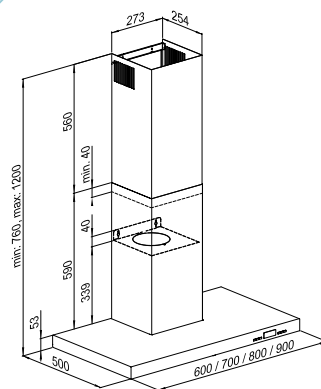

Szer. zabudowy:	60 cm
Wysokość:	70–101 cm
Głębokość:	50 cm
Wydajność:	218–385 m³/h (boost 546 m³/h)
Głośność:	43–56 dB (boost 63 dB)
Sterowanie:	sensorowe (dotykowe) ze wskaźnikiem LED
Oświetlenie:	POWER LED 2x3 W
Filtr:	alumiowy – wielowarstwowy, wzmacniany, węglowy – CSC 309 (opcjonalnie)
Wykonanie:	czarne hartowane szkło, stal lakierowana na czarno
Dodatki:	timer 10–90 min
Tryb pracy:	wyciąg lub pochłaniacz
Linia:	GLOBALO Design

Szer. zabudowy:	60 cm
Wysokość:	76–120 cm
Głębokość:	50 cm
Wydajność:	325–580 m³/h (boost 790 m³/h)
Głośność:	52–65 dB (boost 71 dB)
Sterowanie:	elektroniczne, klawiszami Soft-Touch z wyświetlaczem LCD
Oświetlenie:	LED 2 x 1,2 W
Filtr:	alumiowy – wielowarstwowy, wzmacniany, węglowy – kaseta KSC 300 (opcjonalnie)
Wykonanie:	stal lakierowana na biało
Dodatki:	czujnik zabrudzenia filtrów, funkcja Turbo, minutnik, sensor pary, timer 1–90 min
Tryb pracy:	wyciąg lub pochłaniacz
Linia:	GLOBALO Design

Dostępny w w szerokościach:

↔ VERTA 90.1 BLACK

Dostępny w kolorach:

- NOMINA 60.4 SENSOR INOX
- NOMINA 60.4 SENSOR BLACK