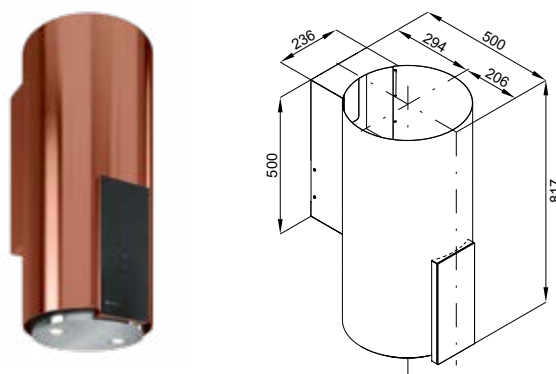

Szer. zabudowy:	38 cm
Wysokość:	81,7 cm
Głębokość:	50 cm
Wydajność:	260–485 m³/h (boost 710 m³/h)
Głośność:	49–63 dB (boost 68 dB)
Sterowanie:	sensorowe (dotykowe) ze wskaźnikiem LED
Oświetlenie:	LED 2×2 W
Filtr:	aluminiowy – wielowarstwowy, wzmacniany, węglowy – kasetka CSC 306 (opcjonalnie)
Wykonanie:	stal inox lakierowana na kolor miedziany (potysk)
Dodatki:	timer 10–90 min
Tryb pracy:	wyciąg lub pochłaniacz
Linia:	GLOBALO Design

Dostępny w kolorach:

- ROXANO 39.1 GOLD
- ROXANO 39.1 LIGHT GOLD