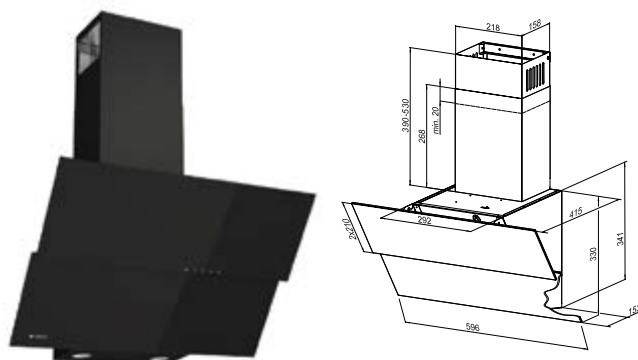

Szer. zabudowy:	90 cm
Wysokość:	100,5–129 cm
Głębokość:	40 cm
Wydajność:	245–410 m³/h (boost 655 m³/h)
Głośność:	51–62 dB (boost 68 dB)
Sterowanie:	sensorowe (dotykowe) ze wskaźnikiem LED
Oświetlenie:	LED 2×3 W
Filtr:	aluminiowy – wielowarstwowy, wzmocniony, węglowy – CSC 306 (opcjonalnie)
Wykonanie:	czarne hartowane szkło, stal lakierowana na czarno
Tryb pracy:	wyciąg lub pochłaniacz
Linia:	GLOBALO Design

Szer. zabudowy:	60 cm
Wysokość:	72–86 cm
Głębokość:	41,5 cm
Wydajność:	150–310 m³/h
Głośność:	47–61 dB
Sterowanie:	sensorowe (dotykowe) ze wskaźnikiem LED
Oświetlenie:	LED 2×3 W
Filtr:	aluminiowy – wielowarstwowy, wzmocniony, węglowy – ASC 450 (opcjonalnie)
Wykonanie:	czarne hartowane szkło, stal szlachetna (nierdzewna) lakierowana na czarno
Tryb pracy:	wyciąg lub pochłaniacz
Linia:	GLOBALO Design

Dostępny w szerokościach:

↔ SOFTEDO 60.1 BLACK