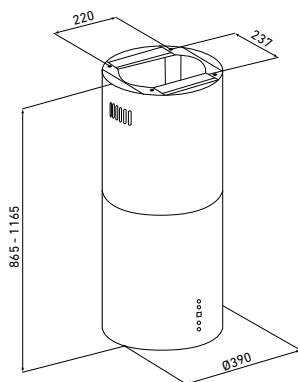

## TOREDO ISOLA 40.5 BLACK

OKAP WYSPOWY

<b>Szer. zabudowy:</b>	39 cm
<b>Wysokość:</b>	86,5 – 116,5 cm
<b>Głębokość:</b>	39 cm
<b>Wydajność:</b>	312–537 m <sup>3</sup> /h (boost 742 m <sup>3</sup> /h)
<b>Głośność:</b>	46–61 dB (boost 66 dB)
<b>Sterowanie:</b>	elektroniczne klawiszami Soft-Touch z wyświetlaczem LED
<b>Oświetlenie:</b>	POWER LED 4×3 W
<b>Filtr:</b>	aluminiowy – wielowarstwowy, wzmacniany, węglowy – kaseta CSC 306 (opcjonalnie)
<b>Wykonanie:</b>	stal lakierowana na biało, stal szlachetna (nierdzewna) Inox
<b>Dodatki:</b>	timer 10–90 min
<b>Tryb pracy:</b>	wyciąg lub pochłaniacz
<b>Linia:</b>	GLOBALO Design