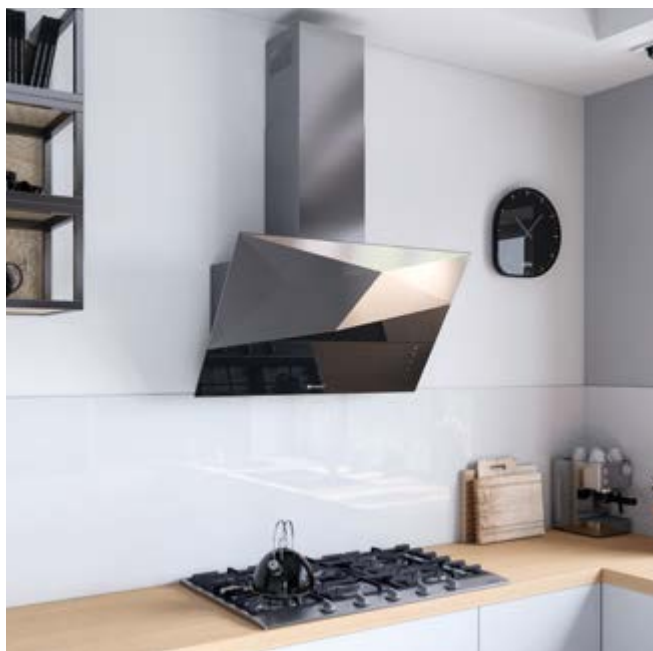

RENDERO 90.1 BLACK
OKAP PRZYŚCIENNY SKOŚNY