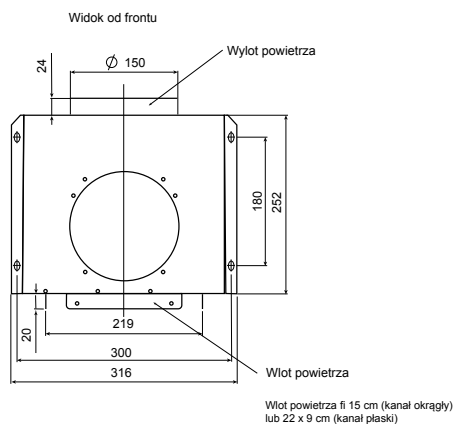

Zakres prędkości:	4-stopniowy
Wysokość:	25,2 cm
Głębokość:	25,2 cm
Szerokość:	31,6 cm
Wydajność:	230–590 m³/h
Wykonanie:	stal lakierowana na czarno
Kabel:	pięciożytowy
Linia:	GLOBALO Design