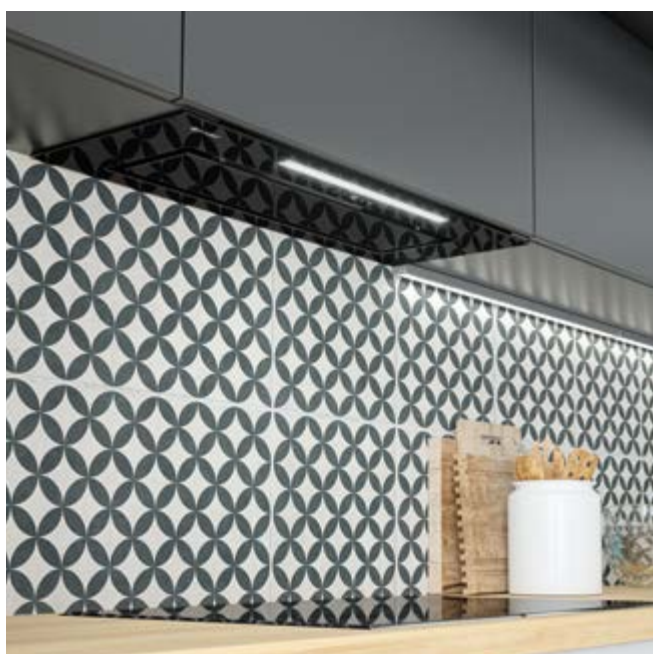

LOTEO 80.4 PLUS BLACK

OKAP DO ZABUDOWY