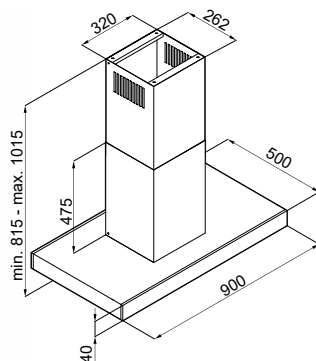

Dostępny w kolorach:

■ ARGENTELO 80.4 BLACK

Dostępny w kolorach:

□ TUDARA 80.4 WHITE

**SERINA 60.4 WHITE**  
OKAP WYSPOWY

**VERTA ISOLA 90.1 BLACK**  
OKAP WYSPOWY

<b>Szer. zabudowy:</b>	60 cm
<b>Wysokość:</b>	90–240 cm
<b>Głębokość:</b>	39 cm
<b>Wydajność:</b>	185–350 m <sup>3</sup> /h (boost 445 m <sup>3</sup> /h)
<b>Głośność:</b>	50–64 dB (boost 68 dB)
<b>Sterowanie:</b>	dotykowe podświetlane + pilot w zestawie
<b>Oświetlenie:</b>	POWER LED 3×3 W
<b>Filtr:</b>	aluminiowy – wielowarstwowy, wzmacniany, węglowy – ASC 200
<b>Wykonanie:</b>	białe hartowane szkło, laminat
<b>Tryb pracy:</b>	pochtaniacz
<b>Linia:</b>	GLOBALO Design