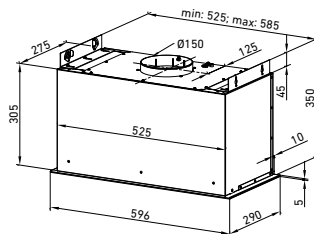

## LOTEO 60.4 WHITE

OKAP DO ZABUDOWY

<b>Szer. zabudowy:</b>	60 cm
<b>Wysokość:</b>	30,5 cm
<b>Głębokość:</b>	29 cm
<b>Wydajność:</b>	315–540 m <sup>3</sup> /h (boost 640 m <sup>3</sup> /h)
<b>Głośność:</b>	50–62 dB (boost 67 dB)
<b>Sterowanie:</b>	sensorowe (dotykowe) z wyświetlaczem LED + pilot w zestawie
<b>Oświetlenie:</b>	pasek LED 10 W
<b>Filtr:</b>	aluminiowy – wielowarstwowy, wzmacniany, węglowy – ASC 200 (opcjonalnie)
<b>Wykonanie:</b>	czarne hartowane szkło, stal lakierowana na czarno
<b>Dodatki:</b>	timer 15 min
<b>Tryb pracy:</b>	wyciąg lub pochłaniacz
<b>Linia:</b>	GLOBALO Exclusive