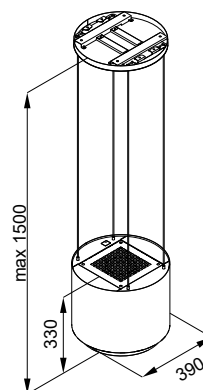

Szer. zabudowy:	40 cm
Wysokość:	79,5–115,5 cm
Głębokość:	30 cm
Wydajność:	270-525 m³/h (boost 725 m³/h)
Głośność:	51-64 dB (boost 71 dB)
Sterowanie:	elektroniczne klawiszami Soft-Touch z wyświetlaczem LED
Oświetlenie:	pasek LED 2×5 W
Filtr:	aluminiowy – wielowarstwowy, wzmacniany, węglowy – kaseta KSC 300 (opcjonalnie)
Wykonanie:	stal lakierowana na biało, stal szlachetna (nierdzewna) Inox
Dodatki:	timer 10–90 min
Tryb pracy:	wyciąg lub pochłaniacz
Linia:	GLOBALO Design

Szer. zabudowy:	39 cm
Wysokość:	33 cm
Głębokość:	39 cm
Wydajność:	210–365 m³/h
Głośność:	54–64 dB
Sterowanie:	elektroniczne klawiszami Soft-Touch z wyświetlaczem LED
Oświetlenie:	LED 13 W
Filtr:	aluminiowy – wielowarstwowy, wzmacniany węglowy – kaseta CSC 306
Wykonanie:	stal lakierowana na czarno
Tryb pracy:	pochłaniacz
Linia:	GLOBALO Design

Dostępny w kolorach:

- WERNO ISOLA 40.2 INOX
- WERNO ISOLA 40.2 BLACK

Dostępny w kolorach:

- ARENOFLOW 39.2 WHITE
- ARENOFLOW 39.2 INOX
- ARENOFLOW 39.2 GOLD