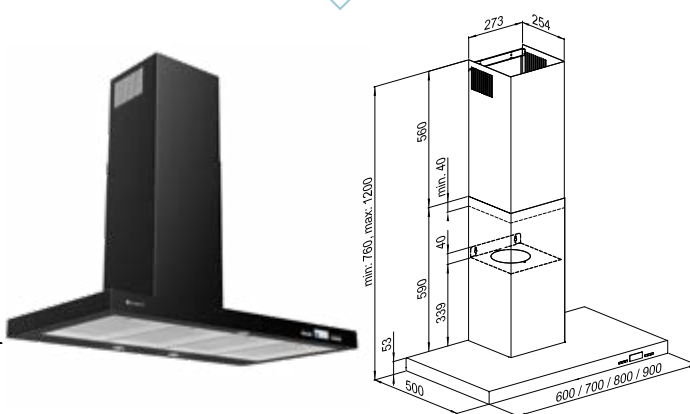

<b>Szer. zabudowy:</b>	80 cm
<b>Wysokość:</b>	76–120 cm
<b>Głębokość:</b>	50 cm
<b>Wydajność:</b>	300–545 m <sup>3</sup> /h (boost 725 m <sup>3</sup> /h)
<b>Głośność:</b>	53–65 dB (boost 71 dB)
<b>Sterowanie:</b>	elektroniczne, klawiszami Soft-Touch z wyświetlaczem LCD
<b>Oświetlenie:</b>	LED 2×1,2 W
<b>Filtr:</b>	aluminiowy – wielowarstwowy, wzmacniany, węglowy – kaseta KSC 300 (opcjonalnie)
<b>Wykonanie:</b>	stal szlachetna (nierdzewna) Inox
<b>Dodatki:</b>	czujnik zabrudzenia filtrów, funkcja Turbo, minutnik, sensor pary, timer 1–90 min
<b>Tryb pracy:</b>	wyciąg lub pochłaniacz
<b>Linia:</b>	GLOBALO Design