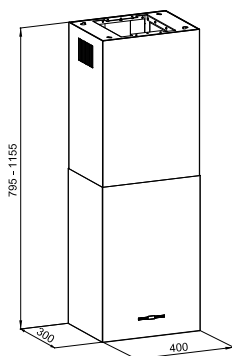

Szer. zabudowy:	40 cm
Wysokość:	79,5–115,5 cm
Głębokość:	30 cm
Wydajność:	270-525 m³/h (boost 725 m³/h)
Głośność:	51-64 dB (boost 71 dB)
Sterowanie:	elektroniczne klawiszami Soft-Touch z wyświetlaczem LED
Oświetlenie:	pasek LED 2×5 W
Filtr:	aluminiowy – wielowarstwowy, wzmacniany, węglowy – kaseta KSC 300 (opcjonalnie)
Wykonanie:	stal lakierowana na biało, stal szlachetna (nierdzewna) Inox
Dodatki:	timer 10–90 min
Tryb pracy:	wyciąg lub pochłaniacz
Linia:	GLOBALO Design

Szer. zabudowy:	39 cm
Wysokość:	33 cm
Głębokość:	39 cm
Wydajność:	210–365 m³/h
Głośność:	54–64 dB
Sterowanie:	elektroniczne klawiszami Soft-Touch z wyświetlaczem LED
Oświetlenie:	LED 13 W
Filtr:	aluminiowy – wielowarstwowy, wzmacniany węglowy – kaseta CSC 306
Wykonanie:	stal lakierowana na czarno
Tryb pracy:	pochłaniacz
Linia:	GLOBALO Design

Dostępny w kolorach:

- WERNO ISOLA 40.2 INOX
- WERNO ISOLA 40.2 BLACK

Dostępny w kolorach:

- ARENOFLOW 39.2 WHITE
- ARENOFLOW 39.2 INOX
- ARENOFLOW 39.2 GOLD