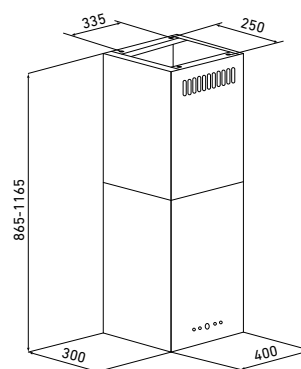

Szer. zabudowy:	39 cm
Wysokość:	86,5 – 116,5 cm
Głębokość:	39 cm
Wydajność:	312–537 m³/h (boost 742 m³/h)
Głośność:	46–61 dB (boost 66 dB)
Sterowanie:	elektroniczne klawiszami Soft-Touch z wyświetlaczem LED
Oświetlenie:	POWER LED 4×3 W
Filtr:	aluminiowy – wielowarstwowy, wzmacniany, węglowy – kaseta CSC 306 (opcjonalnie)
Wykonanie:	stal lakierowana na biało, stal szlachetna (nierdzewna) Inox
Dodatki:	timer 10–90 min
Tryb pracy:	wyciąg lub pochłaniacz
Linia:	GLOBALO Design

Szer. zabudowy:	40 cm
Wysokość:	86,5–116,5 cm
Głębokość:	30 cm
Wydajność:	319–544 m³/h (boost 784 m³/h)
Głośność:	47–62 dB (boost 67 dB)
Sterowanie:	elektroniczne klawiszami Soft-Touch z wyświetlaczem LED
Oświetlenie:	POWER LED 4×3 W
Filtr:	aluminiowy – wielowarstwowy, wzmacniany, węglowy – kaseta TSC 300 (opcjonalnie)
Wykonanie:	stal lakierowana na czarno, stal szlachetna (nierdzewna) Inox
Dodatki:	timer 10–90 min
Tryb pracy:	wyciąg lub pochłaniacz
Linia:	GLOBALO Design

Dostępny w kolorach:

- CYLINDRO ISOLA 39.5 INOX
- CYLINDRO ISOLA 39.4 BLACK

Dostępny w kolorach:

- TOREDO ISOLA 40.5 WHITE
- TOREDO ISOLA 40.5 INOX
- TOREDO ISOLA 40.5 GOLD
- TOREDO ISOLA 40.5 MIEDZIANY