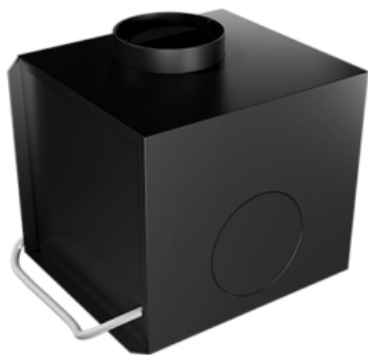

## Okap kuchenny Lamezo 60.1 Black + Turbina TW 2.1

Cena: 2299 Zł

✓ Wysyłka: 24h

**Kategoria:** [Do zabudowy](#)

**Link:**

<https://globalo.pl/shop/okapy-kuchenne/okapy-kuchenne-do-zabudowy/okap-kuchenny-lamezo-60-1-black-turbina-tw-2-1/>

Specyfikacja produktu:

- Wymiary: 102 &times; 39 &times; 43 cm

- Waga: 16,6 kg
- Waga okapu: 12,3 kg
- Szer. zabudowy: 60 cm
- Głębokość: 29 cm
- Szerokość:: 59,6 cm
- Wysokość: 14,2 cm
- Filtr aluminiowy: wielowarstwowy, wzmacniany
- Kod EAN: 5907622602122
- Sterowanie: mechaniczne przyciskowe
- Oświetlenie: LED 5 W
- Średnica wylotu: fi 15 cm
- Wykonanie: czarne hartowane szkło, stal lakierowana na czarno
- Zakres prędkości: 3 - stopniowy
- Tryb pracy: wyciąg
- Typ okapu: Do zabudowy
- Kolor okapu: czarny
- Turbina zewnętrzna: okap może pracować z turbiną zewnętrzną
- Wydajność min.: 270 m<sup>3</sup>/h
- Wydajność max: 645 m<sup>3</sup>/h
- Moc silnika: 275 W
- Klasa energetyczna: Klasa B
- Kod PCN: 84146000
- ID PRODUKTU: 426
- Wprowadzono: 05-12-2022