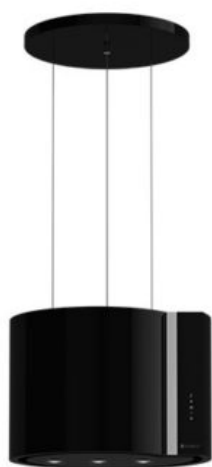

Okap kuchenny Serina 60.4 Black

Cena: 3730 Zł

✓ Wysyłka: 24h ✓ Koszt dostawy: 0 zł

Kategoria: [Wyspowe](#)

Link:

<https://globalo.pl/shop/okapy-kuchenne/okapy-kuchenne-wyspowe/okap-kuchenny-serina-60-4-black/>

Specyfikacja produktu:

- Wymiary: 71 × 63 × 56 cm

- Waga: 20 kg
- Szer. zabudowy: 60 cm
- Wysokość: 50-200 cm
- Filtr aluminiowy: wielowarstwowy, wzmacniany
- Oświetlenie: POWER LED 3 x 3 W
- Sterowanie: dotykowe podświetlane + pilot
- Średnica wylotu: fi 15 cm
- Wykonanie: czarne hartowane szkło, laminat
- Dodatki: pilot
- Gwarancja: 2 lata
- Tryb pracy: pochłaniacz
- Moc silnika: 210 W
- Filtr węglowy: ASC 200
- Typ okapu: Wyspowy
- Kolor okapu: czarny
- Kod EAN: 5900652384723
- Wydajność min.: 185 m³/h
- Wydajność max: 350 m³/h
- Wydajność boost: 445 m³/h
- Głośność min.: 50 dB
- Głośność max: 64 dB
- Głośność boost: 68 dB
- Klasa energetyczna: Klasa B
- Zakres prędkości: 3 + boost
- Marka: GLOBALO
- Kod PCN: 84146000
- ID PRODUKTU: 131