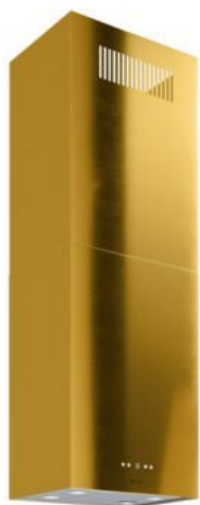

Okap kuchenny GLOBALO Toreda Isola 40.5 Gold

Cena:

Czas wysyłki ustalany indywidualnie. Zapytaj 13 49 27 560

Kategoria: [Wyspowe](#)

Link:

<https://globalo.pl/shop/okapy-kuchenne/okapy-kuchenne-wyspowe/okap-kuchenny-toreda-isola-40-5-gold/>

Specyfikacja produktu:

- Wymiary: 90 × 54 × 90 cm

- Waga: 23 kg
- Waga okapu: 18 kg
- Szer. zabudowy: 40 cm
- Głębokość: 30 cm
- Wysokość: 86,5-116,5 cm
- Filtr aluminiowy: wielowarstwowy, wzmacniany
- Filtr węglowy: kasetka TSC 300 (opcjonalnie)
- Sterowanie: elektroniczne klawiszami Soft-Touch z wyświetlaczem LED
- Moc silnika: 275 W
- Średnica wylotu: fi 15 cm
- Timer: 10-90 minut
- Wykonanie: stal inox lakierowana na kolor złoty, stal szlachetna (nierdzewna)
Inox
- Zakres prędkości: 3 + boost
- Kup dodatkową gwarancję: gwarancja 2 lata (+270 zł)
- Tryb pracy: pochłaniacz, wyciąg
- Turbina zewnętrzna: okap może pracować z turbiną zewnętrzną
- Kod EAN: 5900652387588
- Typ okapu: Wyspowy
- Kolor okapu: złoty
- Oświetlenie: POWER LED 4 x 3 W
- Wydajność min.: 319 m³/h
- Wydajność max: 544 m³/h
- Wydajność boost: 784 m³/h
- Głośność min.: 47 dB
- Głośność max: 62 dB
- Głośność boost: 67 dB
- Klasa energetyczna: Klasa B
- Marka: GLOBALO
- Kod PCN: 84146000
- ID PRODUKTU: 115