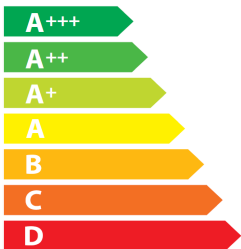

**ENERG**  
енергия · ενεργεια

Lanilia

Vilio 80.1

**A+**

**30**  
kWh/annum

**A**BCDEFG

ABC**D**EFG

**59**dB